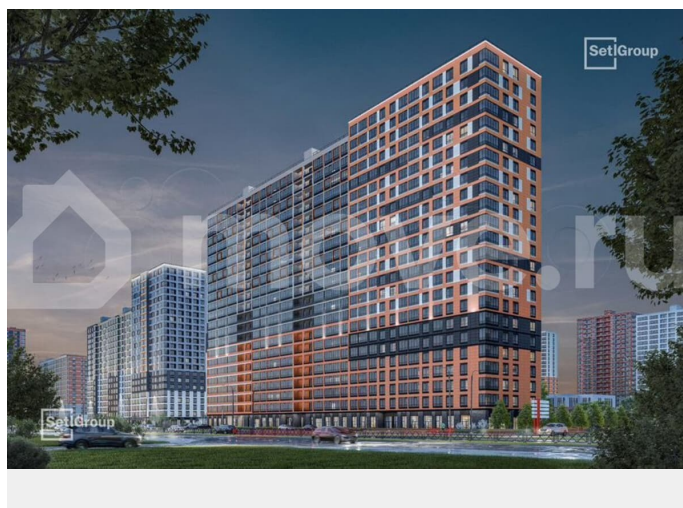

Инновационный Лицей Setl с оригинальной архитектурной концепцией и уникальной образовательной средой • Четыре тематические площади отдыха с разнообразным благоустройством • Аллея Звёзд - променад протяженностью 5 км с ландшафтным озеленением, зонами отдыха и велодорожкой • Выход на набережную реки Утки, где можно порыбачить или взять напрокат лодку • Единая входная группа с ресепшен и подземный паркинг • Невский лесопарк под окнами - всегда свежий воздух и полноценный отдых на природе гз, gorod Город звезд, Новосаратовка

Петербургская Недвижимость

Корпус 2 Секция 3

Этаж: 12 из 17   № Квартиры: 367   Паркинг: Да   Метро: Обухово

The image contains a floor plan on the left and a site map on the right. The floor plan shows a detailed layout of the 12th floor, including rooms, corridors, and a central area. The site map shows the building's location within a larger residential complex, with a compass rose and a legend. The Setl Group logo is visible in the bottom right corner of the site map.