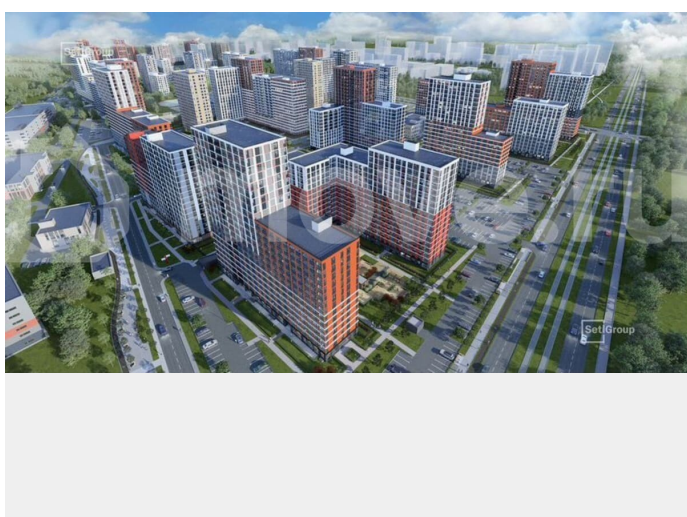

### Описание

Продается просторная студия в жилом комплексе «Город звезд» в новом городе на правом берегу Невы. До метро можно добраться на транспорте всего за 13 минут. Удобная, классическая, функциональная европланировка, вместительная прихожая 3 м?. Общая площадь студии - 24.55 м?, жилая - 18 м?, высота потолка 2.77 м. Квартира продается с отделкой «Норд Лайн серый». Что особенного в ЖК «Город звезд»? •

# 89251234567

для заметок

Инновационный Лицей Setl с оригинальной архитектурной концепцией и уникальной образовательной средой • Четыре тематические площади отдыха с разнообразным благоустройством • Аллея Звёзд - променад протяженностью 5 км с ландшафтным озеленением, зонами отдыха и велодорожкой • Выход на набережную реки Утки, где можно порыбачить или взять напрокат лодку • Единая входная группа с ресепшен и подземный паркинг • Невский лесопарк под окнами - всегда свежий воздух и полноценный отдых на природе гз, gorod Город звезд, Новосаратовка