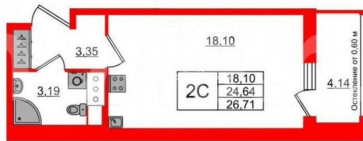

Что особенного в ЖК «Город звезд»? •
Инновационный Лицей SetI с оригинальной архитектурной концепцией и уникальной образовательной средой • Четыре тематические площади отдыха с разнообразным благоустройством • Аллея Звёзд - променад протяженностью 5 км с ландшафтным озеленением, зонами отдыха и велодорожкой • Выход на набережную реки Утки, где можно порыбачить или взять напрокат лодку • Единая входная группа с ресепшен и подземный паркинг • Невский лесопарк под окнами - всегда свежий воздух и полноценный отдых на природе гз, Город звезд, Новосаратовка

Петербургская Недвижимость

Студия, 24.64м²

- Кол-во комнат 1
- Этаж 12 из 23
- Общая площадь 24.64м²
- Жилая площадь 18.1м²
- Срок сдачи IV квартал 2027