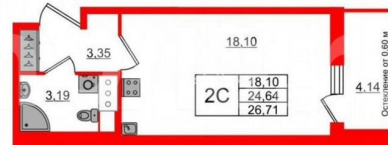

<https://spb.move.ru/objects/9289998143>

Менеджер отдела продаж,
Петербургская Недвижимость
89251234567

для заметок

 Петербургская Недвижимость

Студия, 24.64м²

- Кол-во комнат 1
- Этаж 12 из 23
- Общая площадь 24.64м²
- Жилая площадь 18.1м²
- Срок сдачи IV квартал 2027