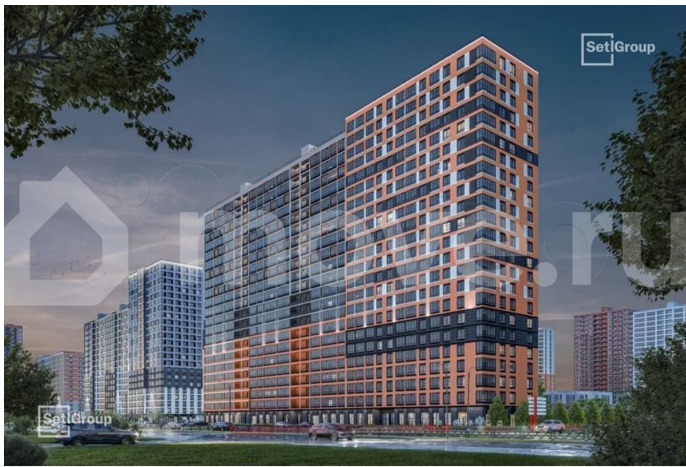

mn Петербургская Недвижимость

Студия, 24.64м²

- Кол-во комнат 1
- Этаж 11 из 23
- Общая площадь 24.64м²
- Жилая площадь 18.1м²
- Срок сдачи IV квартал 2027