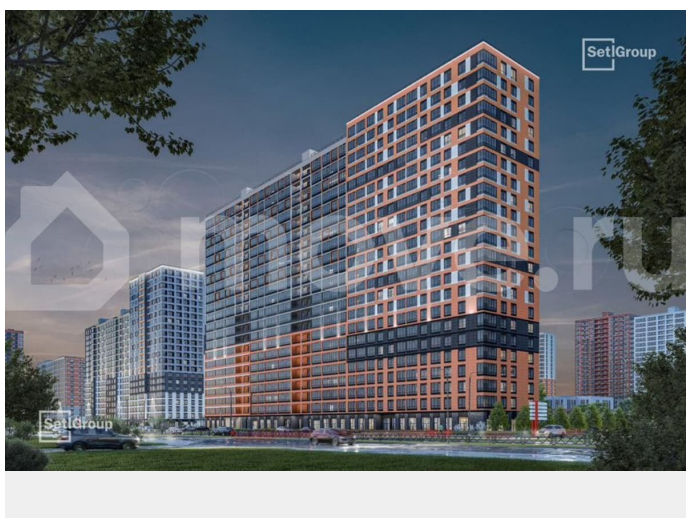

Что особенного в ЖК «Город звезд»? •
Инновационный Лицей SetI с оригинальной архитектурной концепцией и уникальной образовательной средой • Четыре тематические площади отдыха с разнообразным благоустройством • Аллея Звёзд - променад протяженностью 5 км с ландшафтным озеленением, зонами отдыха и велодорожкой • Выход на набережную реки Утки, где можно порыбачить или взять напрокат лодку • Единая входная группа с ресепшен и подземный паркинг • Невский лесопарк под окнами - всегда свежий воздух и полноценный отдых на природе гз, Город звезд, Новосаратовка

ПН Петербургская Недвижимость

Студия, 24.64м²

- Кол-во комнат 1
- Этаж 16 из 23
- Общая площадь 24.64м²
- Жилая площадь 18.1м²
- Срок сдачи IV квартал 2027

ПН Петербургская Недвижимость

Корпус 6 Секция 2

- Этаж 12 из 23
- № Квартиры 275
- Паркинг Да
- Метро Обухово