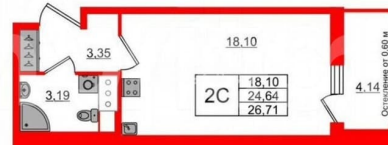

Создано: 02.04.2026 в 01:29

Обновлено: 02.04.2026 в 01:29

Санкт-Петербург

5 050 017 ₺

Санкт-Петербург

Квартира

Общая площадь

24.6 м²

Этаж

16/23

Детали объекта

Тип сделки

Продам

Раздел

[Квартиры](#)

Ремонт

с отделкой

Квартира в новостройке

да

Описание

Продается просторная студия от застройщика в жилом комплексе «Город звезд» в новом городе на правом берегу Невы. До метро можно добраться на транспорте всего за 13 минут. Удобная, классическая, функциональная европланировка, просторная прихожая 3.35 м?. Общая площадь студии - 24.64 м?, жилая - 18.1 м?, высота потолка 2.77 м. Квартира продается с отделкой «Норд Лайн серый».

<https://spb.move.ru/objects/9293019840>

Менеджер отдела продаж,
Петербургская Недвижимость
89251234567

для заметок

Студия, 24.64м²

- Кол-во комнат 1
- Этаж 16 из 23
- Общая площадь 24.64м²
- Жилая площадь 18.1м²
- Срок сдачи IV квартал 2027