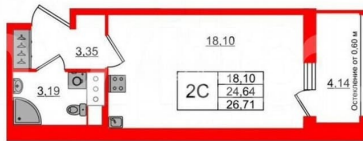

## Квартира

Общая площадь

24.6 м<sup>2</sup>

Этаж

16/23

<https://spb.move.ru/objects/9293019840>

Менеджер отдела продаж,  
Петербургская Недвижимость  
**89251234567**

для заметок

Студия, 24.64м<sup>2</sup>

- Кол-во комнат 1
- Этаж 16 из 23
- Общая площадь 24.64м<sup>2</sup>
- Жилая площадь 18.1м<sup>2</sup>
- Срок сдачи IV квартал 2027

**ПН** Петербургская Недвижимость

**Студия, 24.64м<sup>2</sup>**

- Кол-во комнат 1
- Этаж 16 из 23
- Общая площадь 24.64м<sup>2</sup>
- Жилая площадь 18.1м<sup>2</sup>
- Срок сдачи IV квартал 2027

**ПН** Петербургская Недвижимость