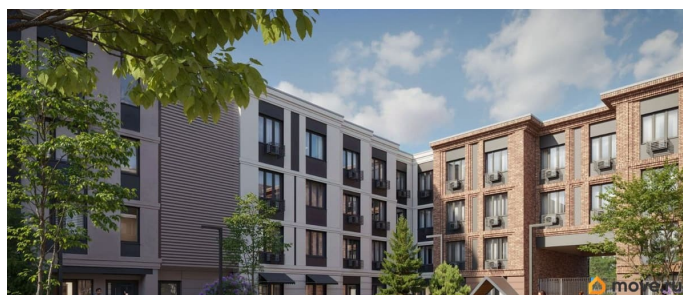

и велосипедах до отдыха в шезлонгах и любования закатом солнца. Зимой будет работать каток, проложен лыжный маршрут, предусмотрено место для новогодней елки и горок для детей. Для Ваших питомцев - площадка для выгула собак. Преимущества:

- Высота потолков от 2,6 до 4,5 м;
- Уникальные планировки;
- Парк на берегу озера;
- Система «Умный дом»;
- Дворы без машин;
- Колясочная в парадной;
- Видеонаблюдение в холлах, на первом этаже, в лифтах и в паркингах.

Успейте приобрести квартиру на выгодных условиях! Чтобы узнать подробности, обращайтесь за консультацией по телефону.