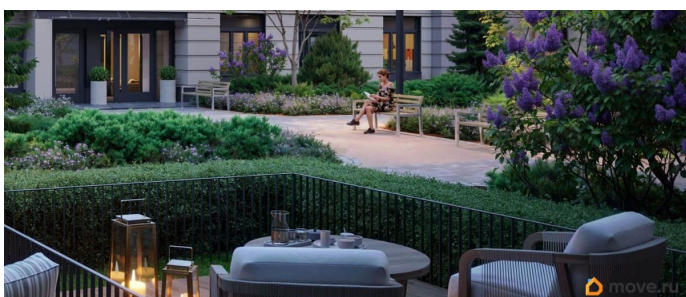

и велосипедах до отдыха в шезлонгах и любования закатом солнца. Зимой будет работать каток, проложен лыжный маршрут, предусмотрено место для новогодней елки и горок для детей. Для Ваших питомцев - площадка для выгула собак. Преимущества:

- Высота потолков от 2,6 до 4,5 м;
- Уникальные планировки;
- Парк на берегу озера;
- Система «Умный дом»;
- Дворы без машин;
- Колясочная в парадной;
- Видеонаблюдение в холлах, на первом этаже, в лифтах и в паркингах.

Успейте приобрести квартиру на выгодных условиях! Чтобы узнать подробности, обращайтесь за консультацией по телефону.