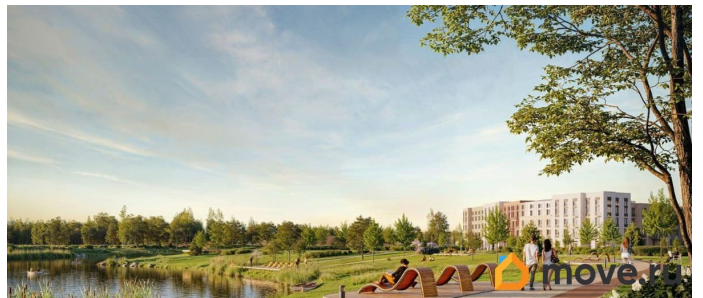

**Пулково
Лейк**

Комфорт-класс Чистовая

Квартира на берегу озера

Студия 24.6м² 2 из 4 этаж

площадь этаж

move.ru