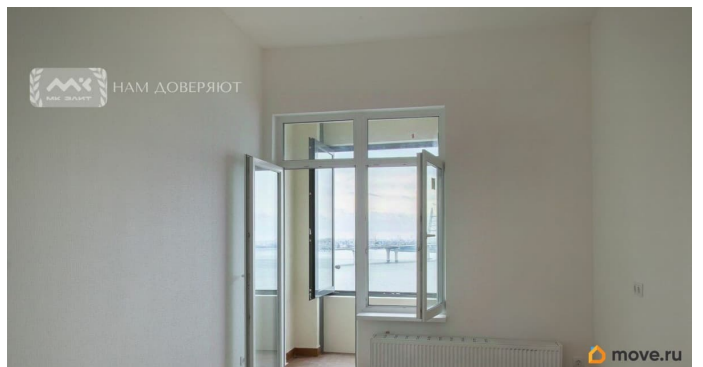

домом будет новая станция метро «Морской фасад» Дом сдан! Получены ключи! Быстрый выход на сделку! Подходит под ипотеку! Звоните, органирую просмотр!