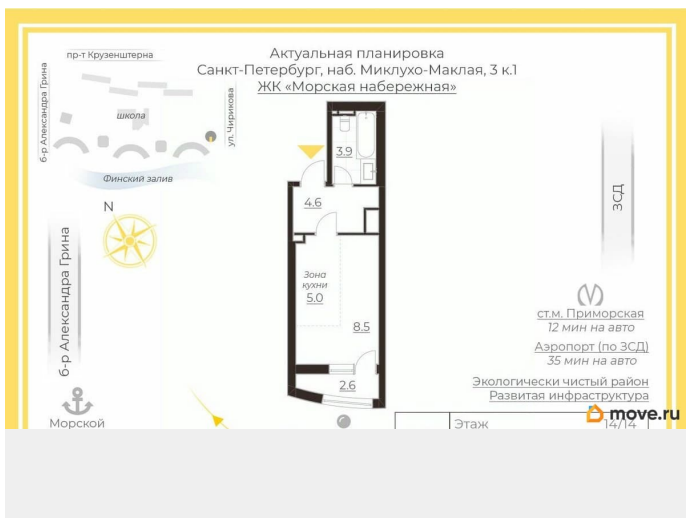

Move.ru - вся недвижимость России