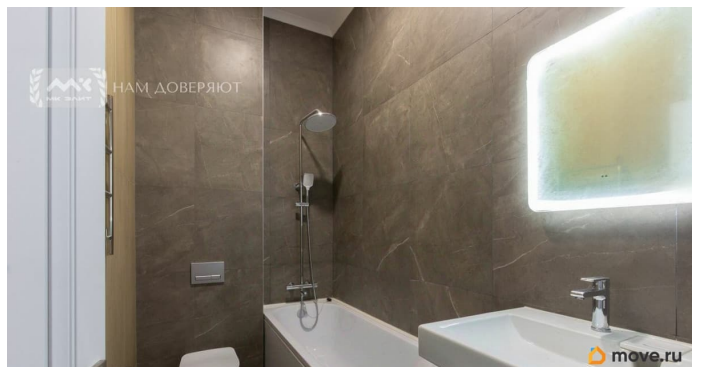

домом будет новая станция метро «Морской фасад» Дом сдан! Получены ключи! Быстрый выход на сделку! Подходит под ипотеку! Звоните, органирую просмотр!