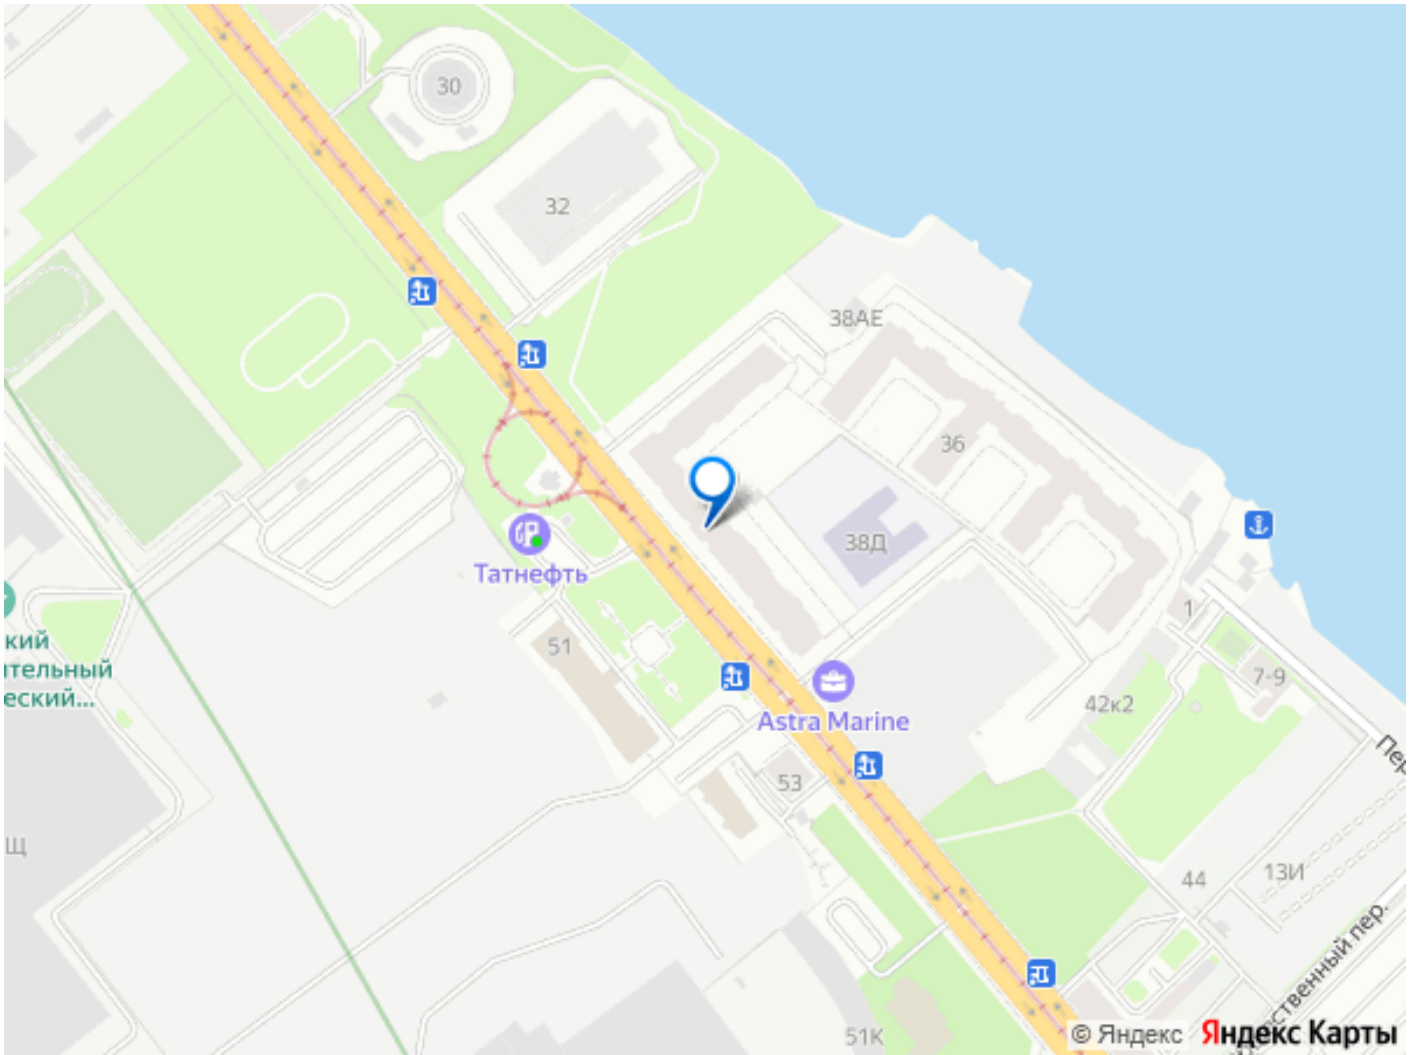

Move.ru - вся недвижимость России