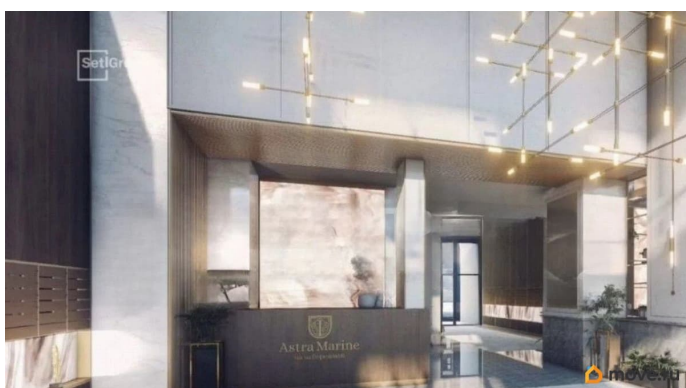

Секция 1.3
Этаж 6 из 7