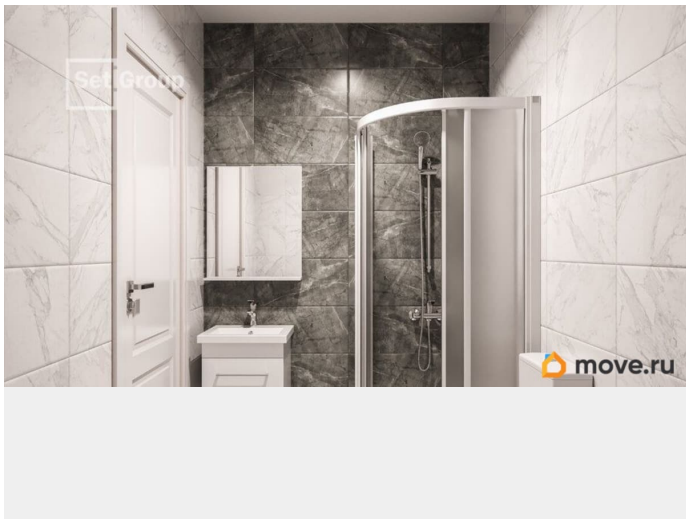

Move.ru - вся недвижимость России