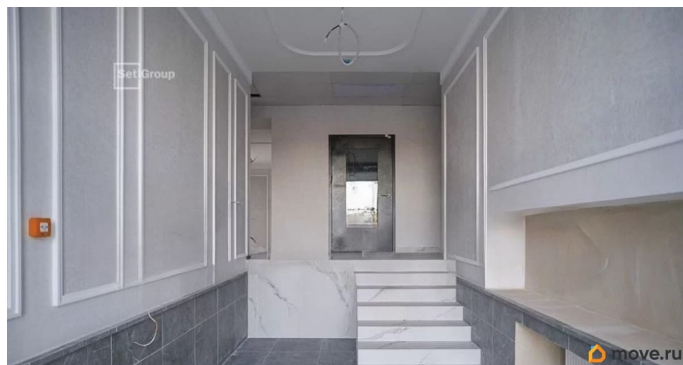

Секция 1.3
Этаж 6 из 7