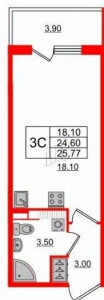

Общая площадь

24.6 м²

Этаж

4/4

Детали объекта

Тип сделки

Продам

Раздел

 Петербургская
Недвижимость

Студия, 24.6м²

-  Кол-во комнат 1
-  Этаж 4 из 4
-  Общая площадь 24.6м²
-  Жилая площадь 18.1м²

 move.ru

Move.ru - вся недвижимость России