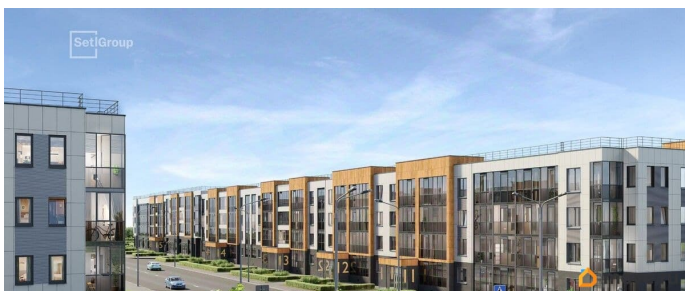

1 квартал 2028 г.

Покупка в ипотеку

<https://spb.move.ru/objects/9287591864>

**Петербургская Недвижимость,
Петербургская Недвижимость
79390315518**

для заметок

возможна ипотека, лифт

Описание

Продается просторная студия от застройщика в жилом комплексе «Универ Сити» в на юге Санкт-Петербурга. До метро можно добраться на транспорте всего за 30 минут. Удобная, классическая, функциональная европланировка, вместительная прихожая 3 м?. Общая площадь студии - 24.6 м?, жилая 18.1 м?, высота потолка 3.04 м. Квартира продается с отделкой «Норд Лайн серый». Что особенного в ЖК «Универ Сити»? • Малоэтажное строительство • Скандинавские фасады с отделкой керамогранитом, акцентные входные группы • Закрытые внутренние дворы без машин • Пешеходный променад с тематическими зонами, еловый сквер и яблоневый сад • Инновационный Лицей Setl с оригинальной архитектурной концепцией и уникальной образовательной средой • Универ Парк, включая SetlSport и SetlKids, площадку для выгула собак и зоны отдыха