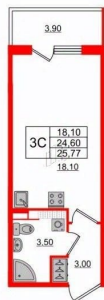

Общая площадь

24.6 м²

Этаж

4/4

Детали объекта

Тип сделки

Продам

Раздел

Питербургская Недвижимость

Студия, 24.6м²

- Кол-во комнат: 1
- Этаж: 4 из 4
- Общая площадь: 24.6м²
- Жилая площадь: 18.1м²

 move.ru

Move.ru - вся недвижимость России