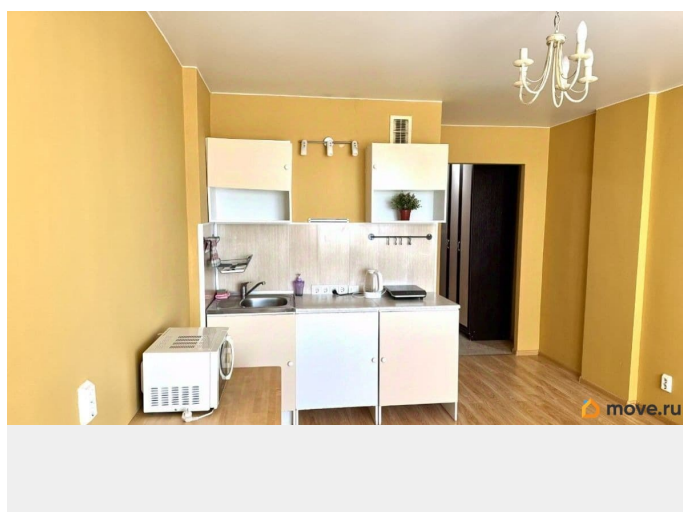

аренду, готовность докупить необходимую технику(пылесос,телевизор,кофемашина, и тд) . Все документы чистые и готовы на быстрый выход к сделке,1 собственник. Просмотры в удобное время по предварительной договоренности. Номер объекта: #1/537783/22464