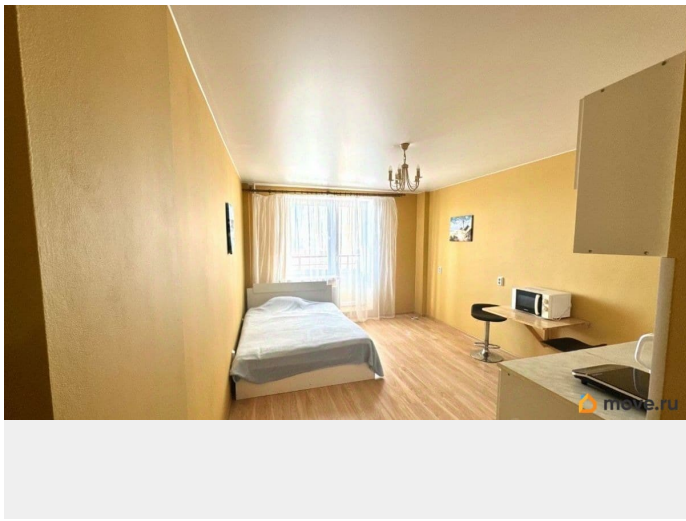

Move.ru - вся недвижимость России