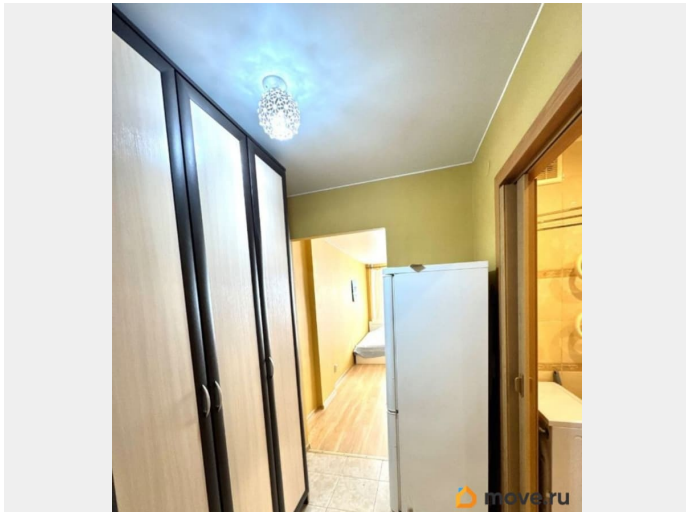

аренду, готовность докупить необходимую технику(пылесос,телевизор,кофемашина, и тд) . Все документы чистые и готовы на быстрый выход к сделке,1 собственник. Просмотры в удобное время по предварительной договоренности. Номер объекта: #1/537783/22464