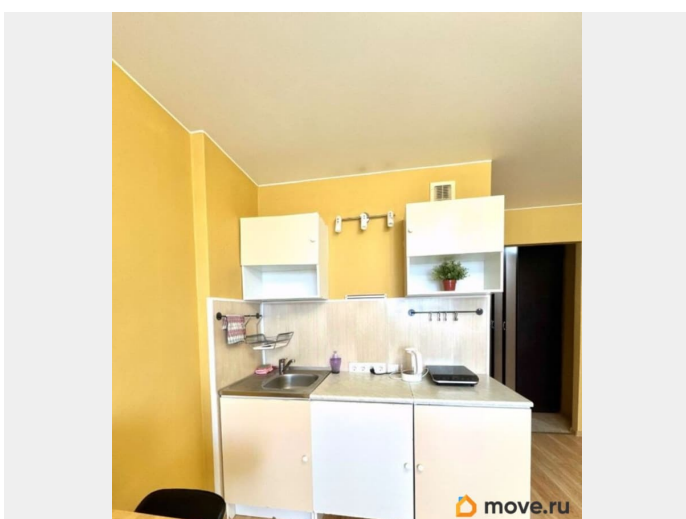

ВЕСЬ ПЕТЕРБУРГ
АГЕНТСТВО НЕДВИЖИМОСТИ

Квартира-Студия

Этаж: 18/24

Общая площадь: 24,60м

Высота потолков:

3,78 м2

16,81 м2

move.ru