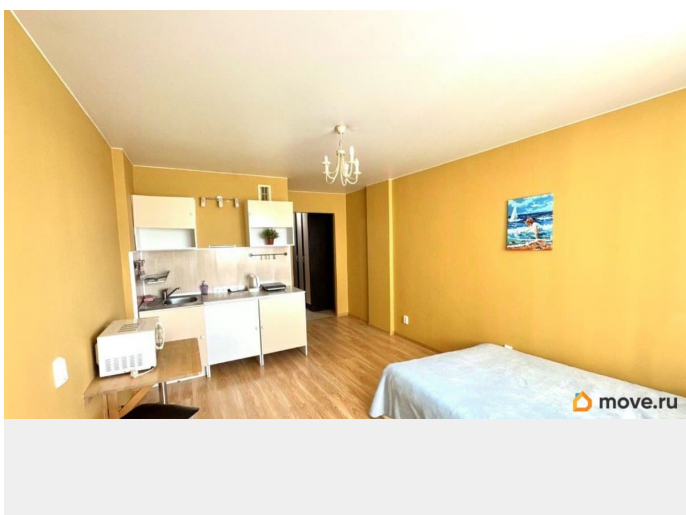

аренду, готовность докупить необходимую технику(пылесос,телевизор,кофемашина, и тд) . Все документы чистые и готовы на быстрый выход к сделке,1 собственник. Просмотры в удобное время по предварительной договоренности. Номер объекта: #1/537783/22464