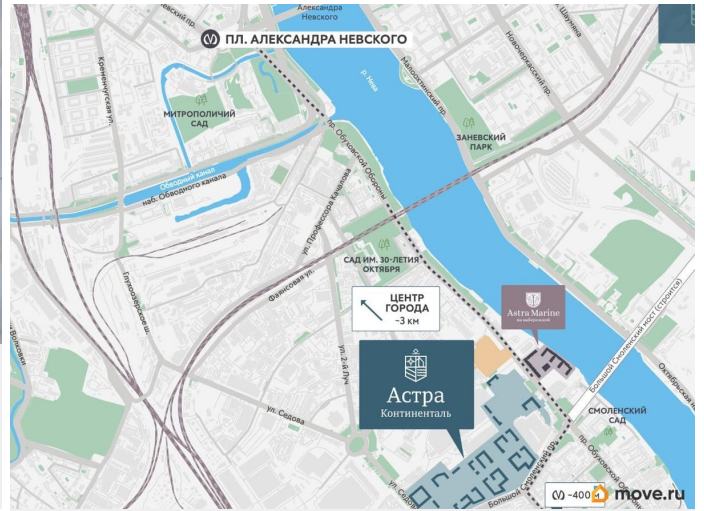

Спорта площадью почти 11 тыс. кв. м,
реализуемый совместно с ПАО Газпром.
Звоните, отметим на все интересующие
вопросы.