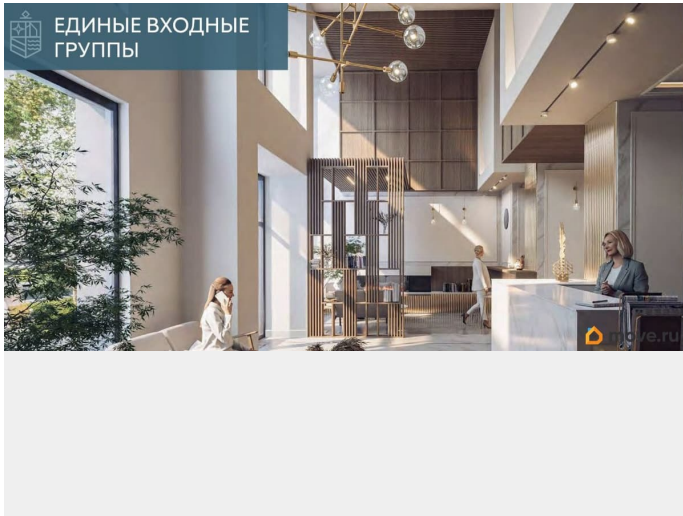

Спорта площадью почти 11 тыс. кв. м,
реализуемый совместно с ПАО Газпром.
Звоните, отметим на все интересующие
вопросы.