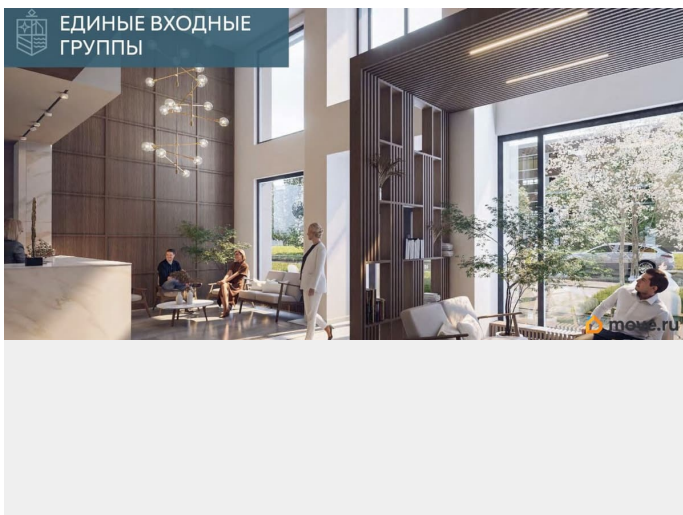

Спорта площадью почти 11 тыс. кв. м,
реализуемый совместно с ПАО Газпром.
Звоните, отметим на все интересующие
вопросы.