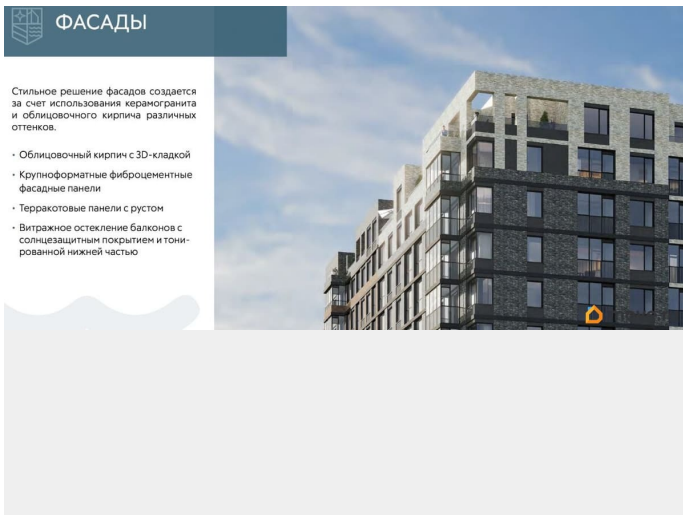

Спорта площадью почти 11 тыс. кв. м,
реализуемый совместно с ПАО Газпром.
Звоните, отметим на все интересующие
вопросы.