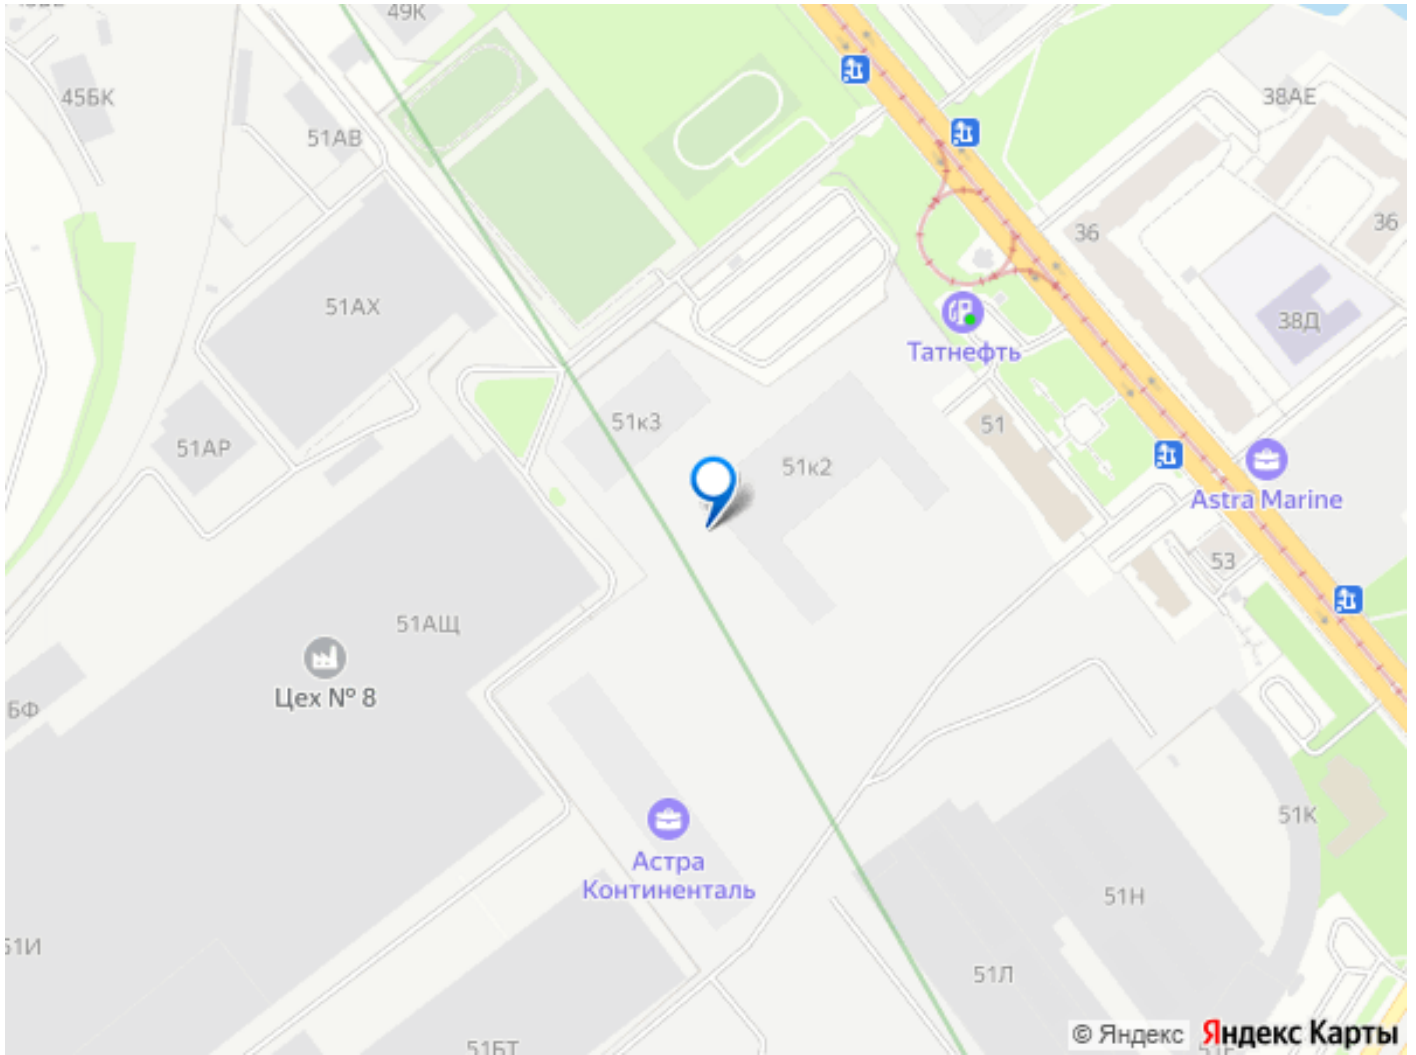

Move.ru - вся недвижимость России