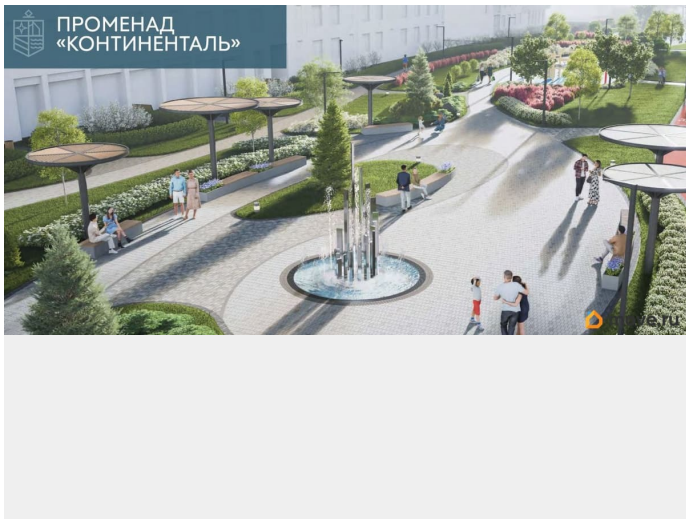

Move.ru - вся недвижимость России