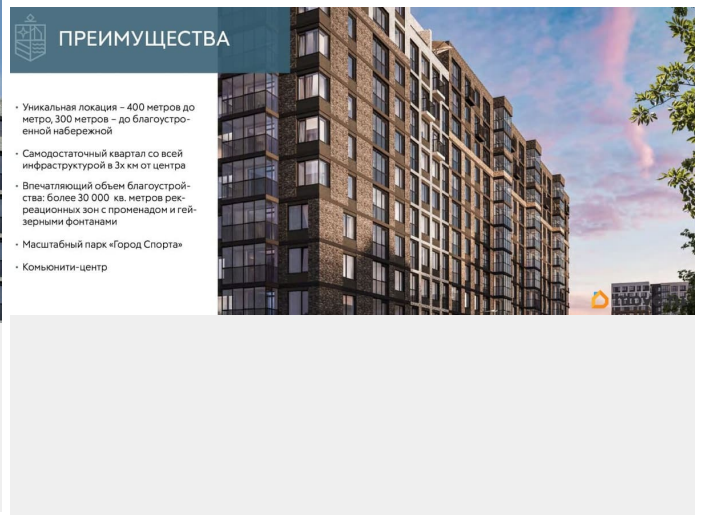

Спорта площадью почти 11 тыс. кв. м,
реализуемый совместно с ПАО Газпром.
Звоните, отметим на все интересующие
вопросы.