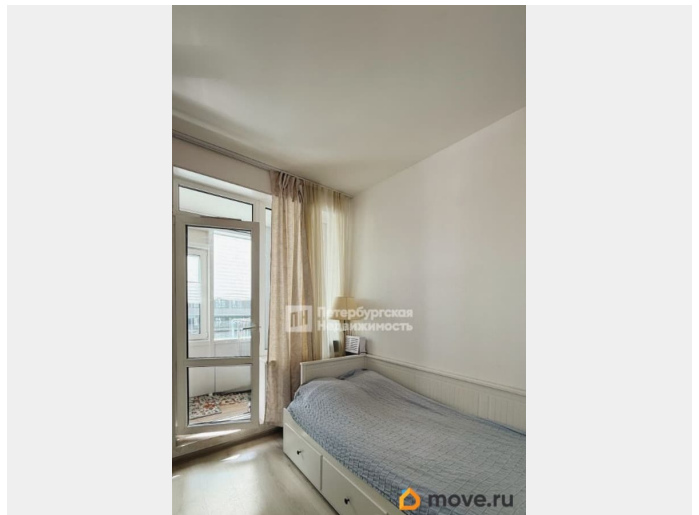

совмещенный

Вид из окна

<https://spb.move.ru/objects/9293297854>

**Полина Шамова, Петербургская**

**Недвижимость**

**79817960848**

для заметок

безопасность на высшем уровне (можно оставлять велосипед в колясочной и не переживать). • Парковка для автомобилистов есть подземная, а также открытая со стороны дороги. Транспортная доступность: • Метро: до станции Электросила — 8 минут на троллейбусе/трамвае. • Выезд на КАД: удобный доступ к основным магистралям (10 минут до КАД). До аэропорта 20 минут на автомобиле. Инфраструктура: • Школы и сады: во дворе дома детский сад и школа. • ТЦ и магазины: прямо рядом — «Вкусвилл», аптека. До крупного ТЦ («Питер Радуга») — 5-7 минут пешком. • Парки и зоны отдыха: Московский парк победы в 10 минутах ходьбы. Условия продажи: • 1 взрослый собственник, материнский капитал НЕ использовался, более 5 лет в собственности, покупали у застройщика. • Подходит под ипотеку одобрим бесплатно. Звоните, записывайтесь на просмотр! С радостью покажем вам квартиру.