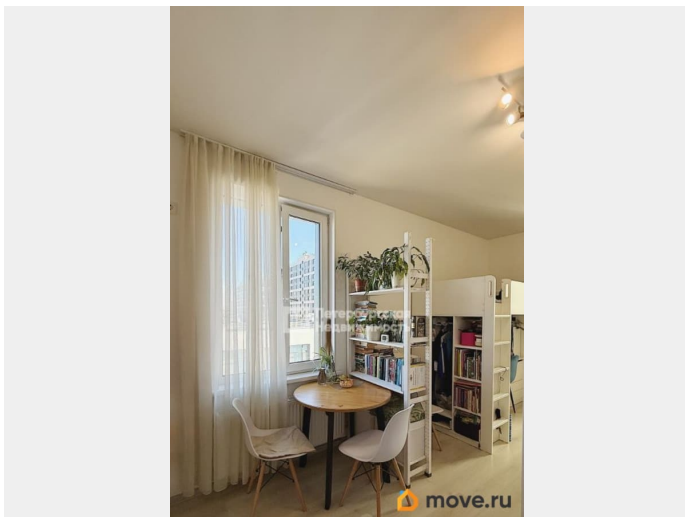

совмещенный

Вид из окна

<https://spb.move.ru/objects/9293297854>

**Полина Шамова, Петербургская**

**Недвижимость**

**79817960848**

для заметок

безопасность на высшем уровне (можно оставлять велосипед в колясочной и не переживать). • Парковка для автомобилистов есть подземная, а также открытая со стороны дороги. Транспортная доступность: • Метро: до станции Электросила — 8 минут на троллейбусе/трамвае. • Выезд на КАД: удобный доступ к основным магистралям (10 минут до КАД). До аэропорта 20 минут на автомобиле. Инфраструктура: • Школы и сады: во дворе дома детский сад и школа. • ТЦ и магазины: прямо рядом — «Вкусвилл», аптека. До крупного ТЦ («Питер Радуга») — 5-7 минут пешком. • Парки и зоны отдыха: Московский парк победы в 10 минутах ходьбы. Условия продажи: • 1 взрослый собственник, материнский капитал НЕ использовался, более 5 лет в собственности, покупали у застройщика. • Подходит под ипотеку одобрим бесплатно. Звоните, записывайтесь на просмотр! С радостью покажем вам квартиру.