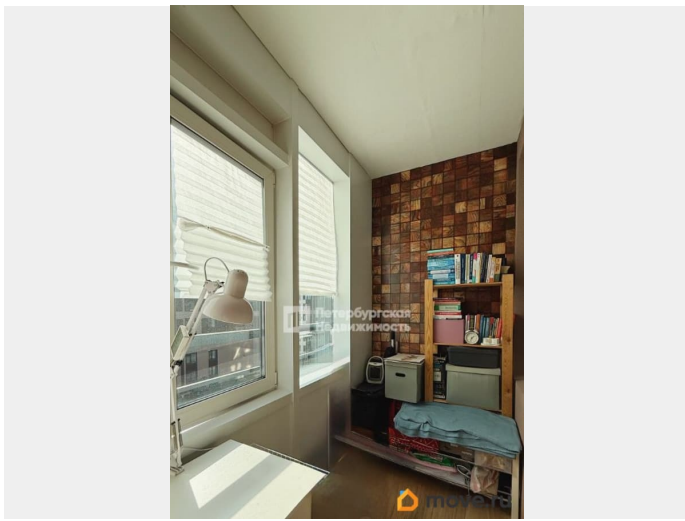

совмещенный

Вид из окна

<https://spb.move.ru/objects/9293297854>

**Полина Шамова, Петербургская**

**Недвижимость**

**79817960848**

для заметок

безопасность на высшем уровне (можно оставлять велосипед в колясочной и не переживать). • Парковка для автомобилистов есть подземная, а также открытая со стороны дороги. Транспортная доступность: • Метро: до станции Электросила — 8 минут на троллейбусе/трамвае. • Выезд на КАД: удобный доступ к основным магистралям (10 минут до КАД). До аэропорта 20 минут на автомобиле. Инфраструктура: • Школы и сады: во дворе дома детский сад и школа. • ТЦ и магазины: прямо рядом — «Вкусвилл», аптека. До крупного ТЦ («Питер Радуга») — 5-7 минут пешком. • Парки и зоны отдыха: Московский парк победы в 10 минутах ходьбы. Условия продажи: • 1 взрослый собственник, материнский капитал НЕ использовался, более 5 лет в собственности, покупали у застройщика. • Подходит под ипотеку одобрим бесплатно. Звоните, записывайтесь на просмотр! С радостью покажем вам квартиру.