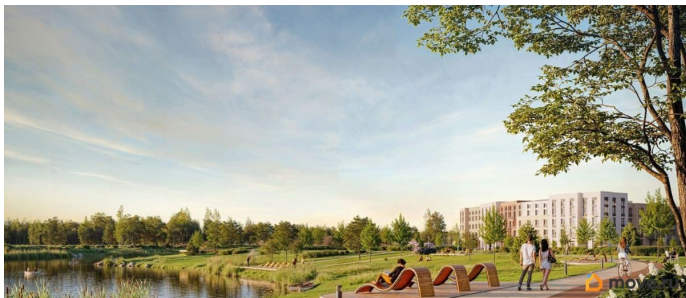

возможна ипотека, лифт, парковка

Описание

Цена действует при 100% оплате и на определенные ипотечные программы. Подробности — в отделе продаж по телефону. Продается студия в ЖК «Пулково Лейк» на 4 этаже. Общая площадь составляет 24.60 кв. м. Квартира с чистовой отделкой. Жилой комплекс «Пулково Лейк» располагается по адресу Санкт-Петербург, Московский. Пулково Лейк - проект малоэтажной застройки на берегу озера на границе Московского и Пушкинского районов. Школа, детские сады, парк на берегу озера и выезды на Пулковское и Петербургское шоссе. Расположение: • 5 мин на авто до Аэропорта Пулково; • 10 мин на авто до станций метро «Московская»; • 10-15 мин на авто до городов Пушкина, Павловска и Гатчины; • 20 мин на авто до центра Санкт-Петербурга. В рамках проекта будет построена современная школа на 925 мест и 2 детских сада на 160 и 240 мест, выезды на Пулковское и Петербургское шоссе, а также храм рядом со сквером «Пулковский рубеж». Общественное пространство вдоль берега озера превратится во всесезонный парк, в котором найдется место для любых активностей от пробежек, катания на САПах и велосипедах до отдыха в шезлонгах и любования закатом солнца. Зимой будет работать каток, проложен лыжный маршрут, предусмотрено место для новогодней елки и горок для детей. Для Ваших питомцев - площадка для выгула собак. Преимущества

ЖК: • Малоэтажный квартал с благоустроенным променадом. Комфортная городская жизнь в окружении озера и Пулковских высот. • Уникальные опции. Собственные патио на первом этаже, планировки с каминами и спа-зоной, двухуровневые и двухэтажные квартиры. • Удобное расположение в Московском районе. Аэропорт «Пулково», Экспофорум, царские пригороды Петербурга и выезд на КАД - от 7 до 20 минут на авто. • Образовательные возможности для ваших детей. Успеете приобрести квартиру на выгодных условиях! Чтобы узнать подробности, обращайтесь за консультацией по телефону.