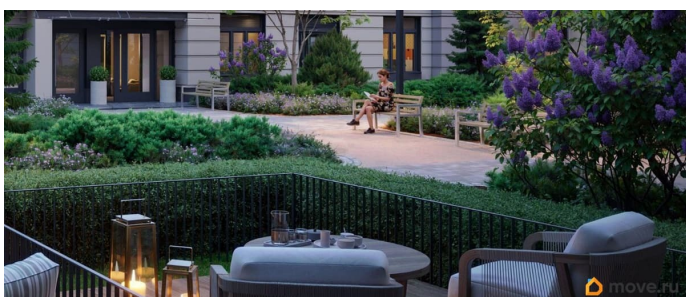

возможна ипотека, лифт, парковка

Описание

Цена действует при 100% оплате и на определенные ипотечные программы. Подробности — в отделе продаж по телефону. Продается студия в ЖК «Пулково Лейк» на 4 этаже. Общая площадь составляет 24.60 кв. м. Квартира с чистовой отделкой. Жилой комплекс «Пулково Лейк» располагается по адресу Санкт-Петербург, Московский. Пулково Лейк - проект малоэтажной застройки на берегу озера на границе Московского и Пушкинского районов. Школа, детские сады, парк на берегу озера и выезды на Пулковское и Петербургское шоссе. Расположение: • 5 мин на авто до Аэропорта Пулково; • 10 мин на авто до станций метро «Московская»; • 10-15 мин на авто до городов Пушкина, Павловска и Гатчины; • 20 мин на авто до центра Санкт-Петербурга. В рамках проекта будет построена современная школа на 925 мест и 2 детских сада на 160 и 240 мест, выезды на Пулковское и Петербургское шоссе, а также храм рядом со сквером «Пулковский рубеж». Общественное пространство вдоль берега озера превратится во всесезонный парк, в котором найдется место для любых активностей от пробежек, катания на САПах и велосипедах до отдыха в шезлонгах и любования закатом солнца. Зимой будет работать каток, проложен лыжный маршрут, предусмотрено место для новогодней елки и горок для детей. Для Ваших питомцев - площадка для выгула собак. Преимущества

ЖК: • Малоэтажный квартал с благоустроенным променадом. Комфортная городская жизнь в окружении озера и Пулковских высот. • Уникальные опции. Собственные патио на первом этаже, планировки с каминами и спа-зоной, двухуровневые и двухэтажные квартиры. • Удобное расположение в Московском районе. Аэропорт «Пулково», Экспофорум, царские пригороды Петербурга и выезд на КАД - от 7 до 20 минут на авто. • Образовательные возможности для ваших детей. Успеете приобрести квартиру на выгодных условиях! Чтобы узнать подробности, обращайтесь за консультацией по телефону.