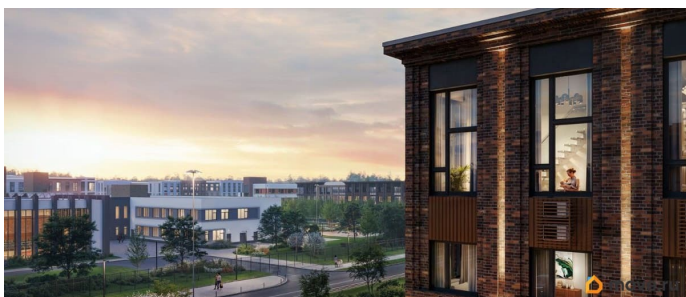

ЖК: • Малоэтажный квартал с благоустроенным променадом. Комфортная городская жизнь в окружении озера и Пулковских высот. • Уникальные опции. Собственные патио на первом этаже, планировки с каминами и спа-зоной, двухуровневые и двухэтажные квартиры. • Удобное расположение в Московском районе. Аэропорт «Пулково», Экспофорум, царские пригороды Петербурга и выезд на КАД - от 7 до 20 минут на авто. • Образовательные возможности для ваших детей. Успеете приобрести квартиру на выгодных условиях! Чтобы узнать подробности, обращайтесь за консультацией по телефону.