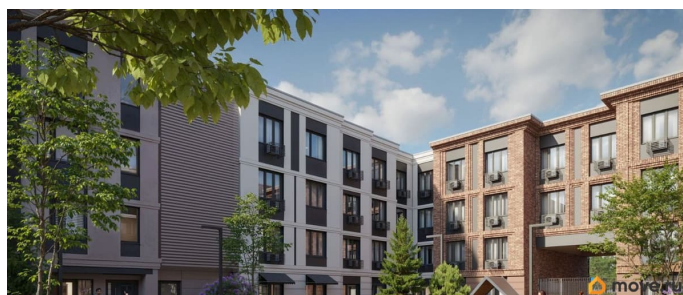

возможна ипотека, лифт, парковка

Описание

Цена действует при 100% оплате и на определенные ипотечные программы. Подробности — в отделе продаж по телефону. Продается студия в ЖК «Пулково Лейк» на 4 этаже. Общая площадь составляет 24.60 кв. м. Квартира с чистовой отделкой. Жилой комплекс «Пулково Лейк» располагается по адресу Санкт-Петербург, Московский. Пулково Лейк - проект малоэтажной застройки на берегу озера на границе Московского и Пушкинского районов. Школа, детские сады, парк на берегу озера и выезды на Пулковское и Петербургское шоссе. Расположение: • 5 мин на авто до Аэропорта Пулково; • 10 мин на авто до станций метро «Московская»; • 10-15 мин на авто до городов Пушкина, Павловска и Гатчины; • 20 мин на авто до центра Санкт-Петербурга. В рамках проекта будет построена современная школа на 925 мест и 2 детских сада на 160 и 240 мест, выезды на Пулковское и Петербургское шоссе, а также храм рядом со сквером «Пулковский рубеж». Общественное пространство вдоль берега озера превратится во всесезонный парк, в котором найдется место для любых активностей от пробежек, катания на САПах и велосипедах до отдыха в шезлонгах и любования закатом солнца. Зимой будет работать каток, проложен лыжный маршрут, предусмотрено место для новогодней елки и горок для детей. Для Ваших питомцев - площадка для выгула собак. Преимущества

ЖК: • Малоэтажный квартал с благоустроенным променадом. Комфортная городская жизнь в окружении озера и Пулковских высот. • Уникальные опции. Собственные патио на первом этаже, планировки с каминами и спа-зоной, двухуровневые и двухэтажные квартиры. • Удобное расположение в Московском районе. Аэропорт «Пулково», Экспофорум, царские пригороды Петербурга и выезд на КАД - от 7 до 20 минут на авто. • Образовательные возможности для ваших детей. Успеете приобрести квартиру на выгодных условиях! Чтобы узнать подробности, обращайтесь за консультацией по телефону.