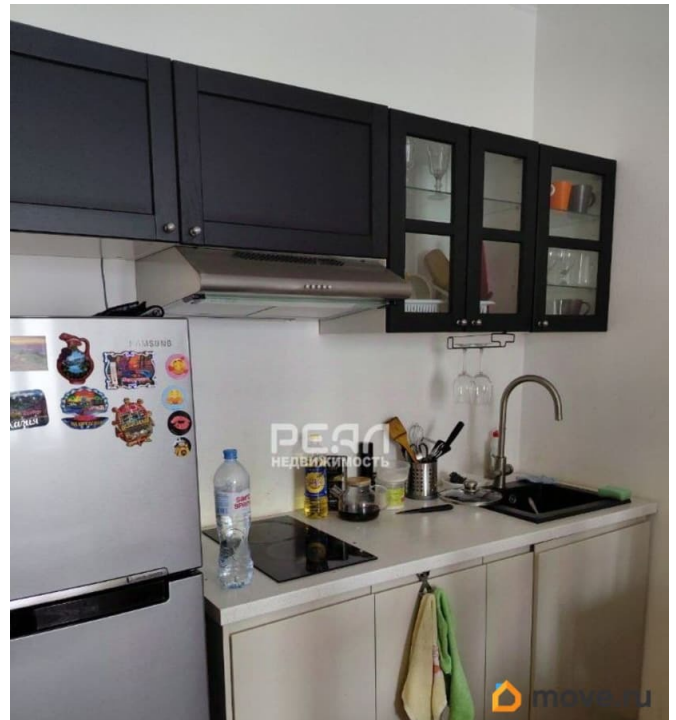

Марина Леонтьева, Реал

79818465430

🕒 Создано: 13.04.2026 в 13:34

Обновлено: 13.04.2026 в 13:41

**Санкт-Петербург, Комендантский
проспект, 64к1**

6 300 000 ₺

Санкт-Петербург, Комендантский проспект, 64к1

Округ

[СПБ, Приморский район](#)

Улица

[проспект Комендантский](#)

Квартира

Жилая площадь

18.3 м²

Общая площадь

24.6 м²

Этаж

11/25

Детали объекта

Тип сделки

Продам

Раздел

[Квартиры](#)

Тип балкона

лоджия

Квартира в новостройке

да

Год сдачи

4 квартал 2018 г.

Покупка в ипотеку

для заметок