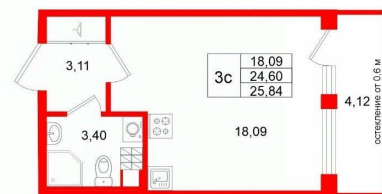

## Квартира

Высота потолков

3.07 м

Жилая площадь

18.1 м<sup>2</sup>

Общая площадь

24.6 м<sup>2</sup>

Этаж

## Петербургская Недвижимость, Петербургская Недвижимость 79390315518

для заметок

**Студия, 24.6м<sup>2</sup>**

- Кол-во комнат 1
- Этаж 4 из 4
- Общая площадь 24.6м<sup>2</sup>
- Жилая площадь 18.09м<sup>2</sup>

**ПН** Петербургская Недвижимость

**Студия, 24.6м<sup>2</sup>**

Кол-во комнат	1
Этаж	4 из 4
Общая площадь	24.6м <sup>2</sup>
Жилая площадь	18.09м <sup>2</sup>

ослеподписи от 0,6 м.

**move.ru**

Move.ru - вся недвижимость России