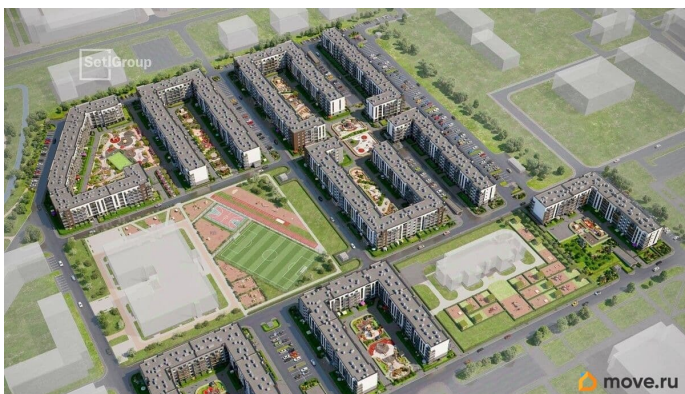

Студия, 24.6м²

- Кол-во комнат 1
- Этаж 1 из 5
- Общая площадь 24.6м²
- Жилая площадь 18.26м²