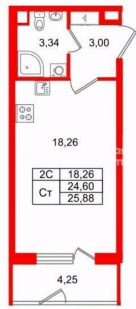

## Квартира

Высота потолков

2.77 м

Жилая площадь

18.3 м<sup>2</sup>

Общая площадь

24.6 м<sup>2</sup>

Этаж

для заметок

 Петербургская Недвижимость

**Студия, 24.6м<sup>2</sup>**

- Кол-во комнат 1
- Этаж 1 из 5
- Общая площадь 24.6м<sup>2</sup>
- Жилая площадь 18.26м<sup>2</sup>

 move.ru

---

возможна ипотека, лифт

**Студия, 24.6м<sup>2</sup>**

- Кол-во комнат 1
- Этаж 1 из 5
- Общая площадь 24.6м<sup>2</sup>
- Жилая площадь 18.26м<sup>2</sup>

Move.ru - вся недвижимость России