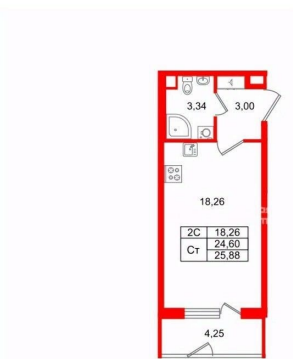

## Квартира

Высота потолков

2.77 м

Жилая площадь

18.3 м<sup>2</sup>

Общая площадь

24.6 м<sup>2</sup>

Этаж

для заметок

 Петербургская Недвижимость

**Студия, 24.6м<sup>2</sup>**

- Кол-во комнат 1
- Этаж 1 из 5
- Общая площадь 24.6м<sup>2</sup>
- Жилая площадь 18.26м<sup>2</sup>

 move.ru

---

возможна ипотека, лифт

**Студия, 24.6м<sup>2</sup>**

- Кол-во комнат 1
- Этаж 1 из 5
- Общая площадь 24.6м<sup>2</sup>
- Жилая площадь 18.26м<sup>2</sup>

Move.ru - вся недвижимость России