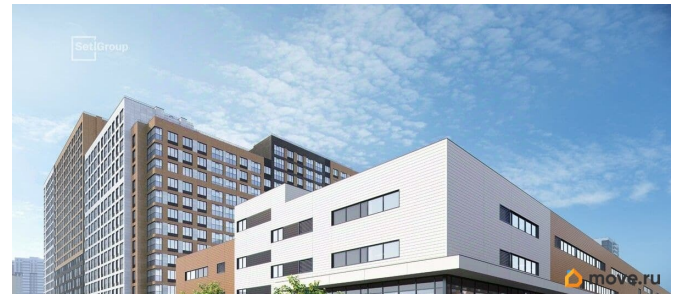

для заметок

Описание

Продается просторная студия от застройщика в жилом комплексе «Пульс Премьер» в активно развивающемся Невском районе. До метро можно добраться на транспорте всего за 10 минут. Удобная, классическая, функциональная европланировка, вместительная прихожая 3.07 м?. Общая площадь студии - 24.6 м?, жилая 18.13 м?, высота потолка 2.77 м. Квартира продается с отделкой «Норд Лайн светлый комфорт». Что особенного в ЖК «Пульс Премьер»? • Премиальные виды на Неву • Отличная транспортная доступность: 2 станции метро и крупные магистрали • Пешеходный променад с ландшафтным дизайном и зонами отдыха • Центр притяжения - городская площадь у набережной с современным благоустройством • Алюминиевые окна в квартирах Хай Флет (High Flat) (последние этажи)