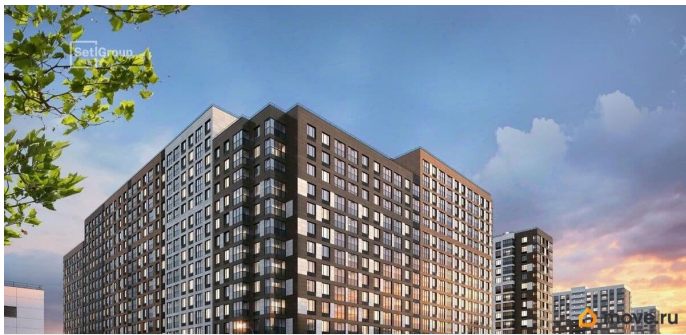

для заметок

Описание

Продается просторная студия от застройщика в жилом комплексе «Пульс Премьер» в активно развивающемся Невском районе. До метро можно добраться на транспорте всего за 10 минут. Удобная, классическая, функциональная европланировка, вместительная прихожая 3.07 м?. Общая площадь студии - 24.6 м?, жилая 18.13 м?, высота потолка 2.77 м. Квартира продается с отделкой «Норд Лайн светлый комфорт». Что особенного в ЖК «Пульс Премьер»? • Премиальные виды на Неву • Отличная транспортная доступность: 2 станции метро и крупные магистрали • Пешеходный променад с ландшафтным дизайном и зонами отдыха • Центр притяжения - городская площадь у набережной с современным благоустройством • Алюминиевые окна в квартирах Хай Флет (High Flat) (последние этажи)