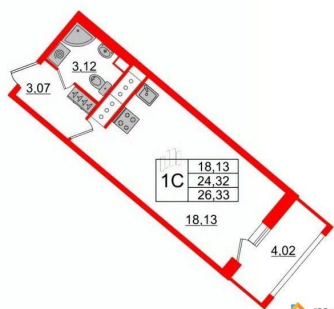

Жилая площадь

18.1 м²

Общая площадь

24.6 м²

Этаж

17/18

Детали объекта

Тип сделки

Петербургская Недвижимость

Студия, 24.6м²

-  Кол-во комнат **1**
-  Этаж **17 из 18**
-  Общая площадь **24.6м²**
-  Жилая площадь **18.13м²**

 move.ru

Move.ru - вся недвижимость России