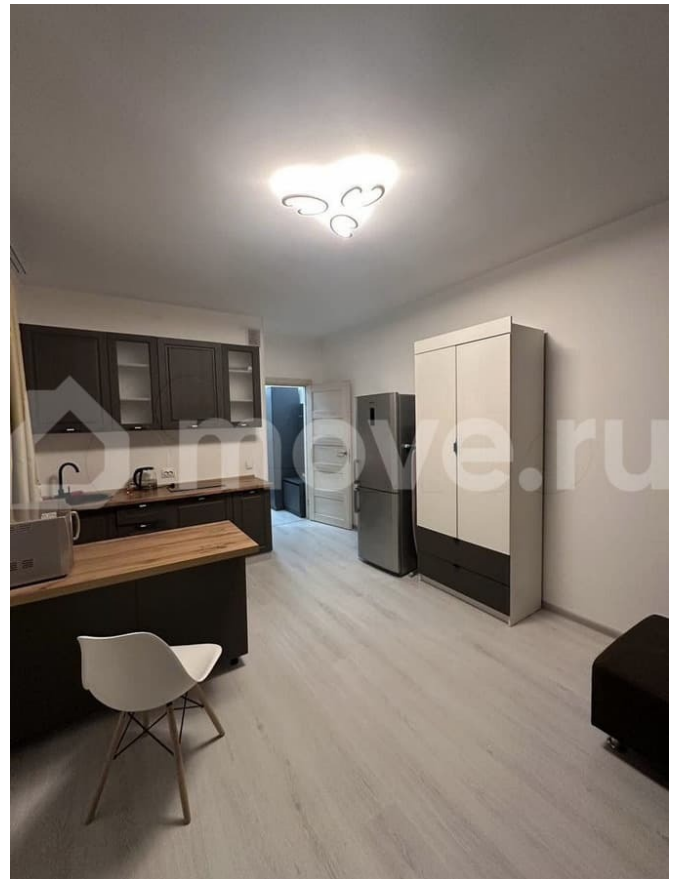

Санкт-Петербург

6 850 000 ₺

Санкт-Петербург

Квартира

Общая площадь

24.6 м²

Этаж

13/25

Детали объекта

Тип сделки

Продам

Раздел

[Квартиры](#)

Описание

Прямая продажа от собственника
Собственник 1 мужчина готов к выходу на сделку, обременений нет светлая квартира-студия у метро (м. Старая Деревня / Комендантский) Указанное обременение в Авито это штраф пдд , который своевременно не сняли ! Все оплачено Ограничений нет , документы предоставляются О квартире: - Просторная планировка: 3 окна, большая лоджия. - Есть всё необходимое для жизни (холодильник, стиральная машина, плита и т.д.). Диван раскладывается . - Квартира полностью готова Расположение и транспорт: -Молодой, развитый район с хорошей инфраструктурой (магазины, кафе, аптека,

для заметок