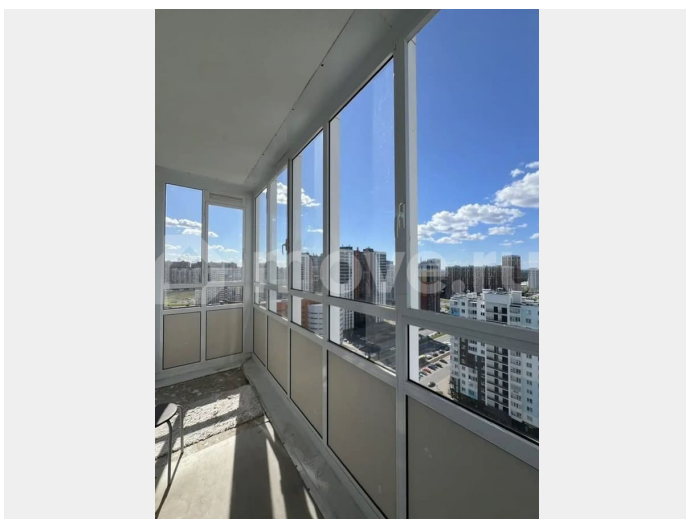

транспорта в шаговой доступности, в 15-ти минутах ходьбы ведется активное строительство новой станции метро. В 5 минутах остановки транспорта до 3х станций метро: Пионерская, Комендантский пр., Старая деревня. Один собственник, прямая продажа. Никто не прописан. Полная стоимость в договоре! Материнский капитал не использовался. Небольшое обременение в Альфа банке. Инвестиционно привлекательный объект как для сдачи в аренду, так и с перспективой дальнейшей перепродажи!