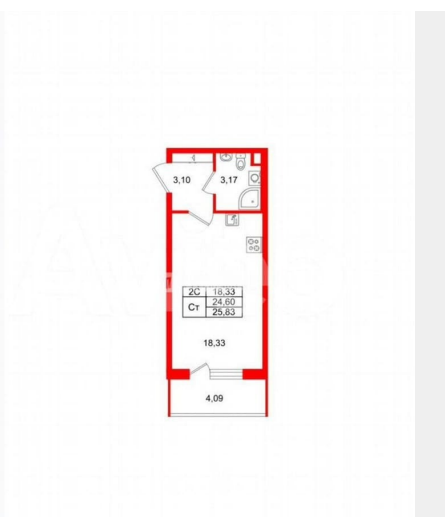

Квартира

Общая площадь

24.6 м²

Этаж

2/5

Детали объекта

Тип сделки

Продам

<https://spb.move.ru/objects/9293119830>

**Менеджер отдела продаж,
Петербургская Недвижимость
89251234567**

для заметок

Студия, 24.6м²

- Кол-во комнат 1
- Этаж 2 из 5
- Общая площадь 24.6м²
- Жилая площадь 18.33м²
- Срок сдачи I квартал 2028

вместительная прихожая 3.1 м?. Общая площадь студии - 24.6 м?, жилая - 18.33 м?, высота потолка 2.77 м. Квартира продается с отделкой «Норд Лайн серый». Что особенного в ЖК «Парадный ансамбль»? • Уникальные квартиры. Хай Флет (High Flat) на последних этажах, палисадники у квартир на первом этаже, семейные секции, квартиры с саунами и окном в ванной • Масштабное малоэтажное строительство в престижном Московском районе • Рекреационные зоны: парадный парк в центре квартала, ручей с собственной набережной, центральная площадь, ресторанный комплекс и пешеходный бульвар • Фасады из керамогранита и кирпича с яркими и акцентными входными группами • Две самые большие площадки Setl Kids и Setl Sport • Инновационный Лицей Setl с оригинальной архитектурной концепцией и уникальной образовательной средой Парадный ансамбль, paradnyi ansamb,

ПН Петербургская Недвижимость

Студия, 24.6м²

- Кол-во комнат 1
- Этаж 2 из 5
- Общая площадь 24.6м²
- Жилая площадь 18.33м²
- Срок сдачи I квартал 2028

Move.ru - вся недвижимость России