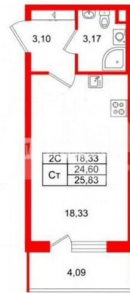

<https://spb.move.ru/objects/9293119830>

**Менеджер отдела продаж,
Петербургская Недвижимость
89251234567**

для заметок

Студия, 24.6м²

- Кол-во комнат 1
- Этаж 2 из 5
- Общая площадь 24.6м²
- Жилая площадь 18.33м²
- Срок сдачи I квартал 2028

вместительная прихожая 3.1 м?. Общая площадь студии - 24.6 м?, жилая - 18.33 м?, высота потолка 2.77 м. Квартира продается с отделкой «Норд Лайн серый». Что особенного в ЖК «Парадный ансамбль»? • Уникальные квартиры. Хай Флет (High Flat) на последних этажах, палисадники у квартир на первом этаже, семейные секции, квартиры с саунами и окном в ванной • Масштабное малоэтажное строительство в престижном Московском районе • Рекреационные зоны: парадный парк в центре квартала, ручей с собственной набережной, центральная площадь, ресторанный комплекс и пешеходный бульвар • Фасады из керамогранита и кирпича с яркими и акцентными входными группами • Две самые большие площадки Setl Kids и Setl Sport • Инновационный Лицей Setl с оригинальной архитектурной концепцией и уникальной образовательной средой Парадный ансамбль, paradnyi ansamb,

ПН Петербургская Недвижимость

Студия, 24.6м²

- Кол-во комнат 1
- Этаж 2 из 5
- Общая площадь 24.6м²
- Жилая площадь 18.33м²
- Срок сдачи I квартал 2028

Move.ru - вся недвижимость России