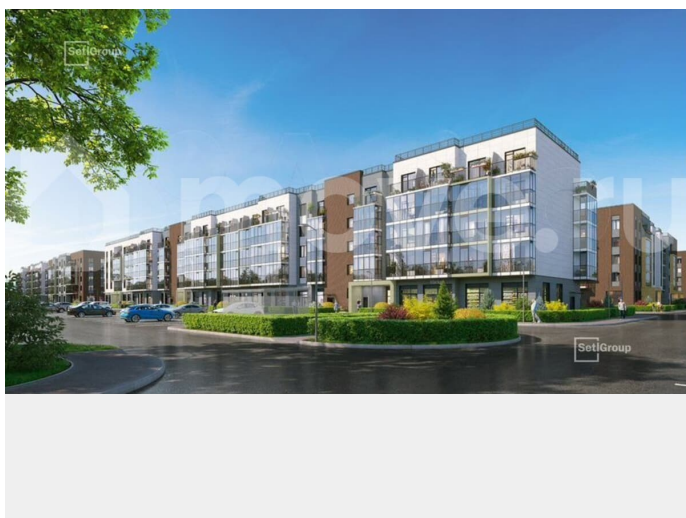

Создано: 03.04.2026 в 01:56

Обновлено: 03.04.2026 в 01:56

Санкт-Петербург, ш. Пулковское, корп.

8.1

5 650 094 ₹

Санкт-Петербург, ш. Пулковское, корп. 8.1

Улица

[шоссе Пулковское](#)

Раздел

[Квартиры](#)

Ремонт

с отделкой

Квартира в новостройке

да

Описание

Продается просторная студия от застройщика в жилом комплексе «Парадный ансамбль» в престижном Московском районе. До метро можно добраться на транспорте всего за 20 минут. Удобная, классическая, функциональная европланировка,

<https://spb.move.ru/objects/9293122867>

**Менеджер отдела продаж,
Петербургская Недвижимость
89251234567**

для заметок

вместительная прихожая 3 м?. Общая площадь студии - 24.58 м?, жилая - 18.26 м?, высота потолка 2.77 м. Квартира продается с отделкой «Норд Лайн серый». Что особенного в ЖК «Парадный ансамбль»? • Уникальные квартиры. Хай Флет (High Flat) на последних этажах, палисадники у квартир на первом этаже, семейные секции, квартиры с саунами и окном в ванной • Масштабное малоэтажное строительство в престижном Московском районе • Рекреационные зоны: парадный парк в центре квартала, ручей с собственной набережной, центральная площадь, ресторанный комплекс и пешеходный бульвар • Фасады из керамогранита и кирпича с яркими и акцентными входными группами • Две самые большие площадки Setl Kids и Setl Sport • Инновационный Лицей Setl с оригинальной архитектурной концепцией и уникальной образовательной средой Парадный ансамбль, paradnyi ansambli, па