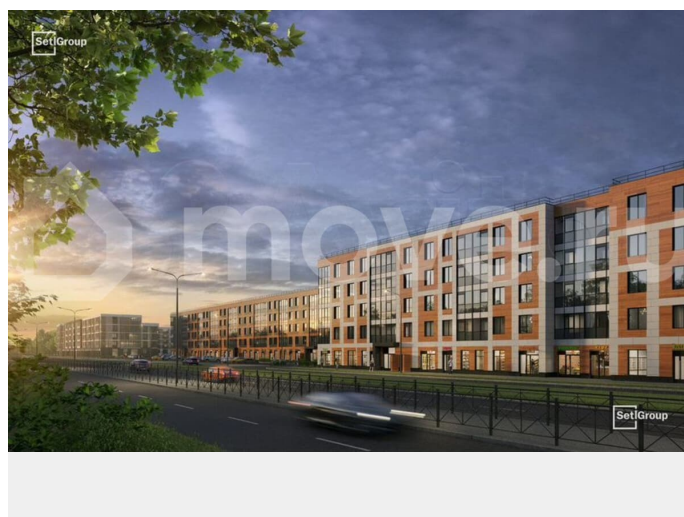

Создано: 03.04.2026 в 01:56

Обновлено: 03.04.2026 в 01:56

Санкт-Петербург, ш. Пулковское, корп.

8.1

5 650 094 ₹

Санкт-Петербург, ш. Пулковское, корп. 8.1

Улица

[шоссе Пулковское](#)

Раздел

[Квартиры](#)

Ремонт

с отделкой

Квартира в новостройке

да

Описание

Продается просторная студия от застройщика в жилом комплексе «Парадный ансамбль» в престижном Московском районе. До метро можно добраться на транспорте всего за 20 минут. Удобная, классическая, функциональная европланировка,

<https://spb.move.ru/objects/9293122867>

**Менеджер отдела продаж,
Петербургская Недвижимость
89251234567**

для заметок

вместительная прихожая 3 м?. Общая площадь студии - 24.58 м?, жилая - 18.26 м?, высота потолка 2.77 м. Квартира продается с отделкой «Норд Лайн серый». Что особенного в ЖК «Парадный ансамбль»? • Уникальные квартиры. Хай Флет (High Flat) на последних этажах, палисадники у квартир на первом этаже, семейные секции, квартиры с саунами и окном в ванной • Масштабное малоэтажное строительство в престижном Московском районе • Рекреационные зоны: парадный парк в центре квартала, ручей с собственной набережной, центральная площадь, ресторанный комплекс и пешеходный бульвар • Фасады из керамогранита и кирпича с яркими и акцентными входными группами • Две самые большие площадки Setl Kids и Setl Sport • Инновационный Лицей Setl с оригинальной архитектурной концепцией и уникальной образовательной средой Парадный ансамбль, paradnyi ansambli, па