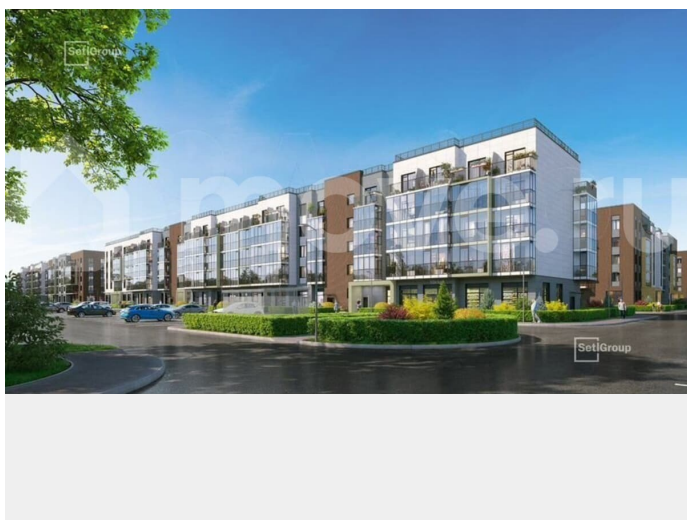

Создано: 03.04.2026 в 01:56

Обновлено: 04.04.2026 в 01:51

Санкт-Петербург, ш. Пулковское, корп.

8.3

**5 850 200 ₹**

Санкт-Петербург, ш. Пулковское, корп. 8.3

Улица

[шоссе Пулковское](#)

## Описание

Продается просторная студия от застройщика в жилом комплексе «Парадный ансамбль» в престижном Московском районе. До метро можно добраться на транспорте всего за 20 минут. Удобная, классическая, функциональная европланировка,

<https://spb.move.ru/objects/9293122859>

Менеджер отдела продаж,  
Петербургская Недвижимость  
**89251234567**

для заметок

вместительная прихожая 3.2 м?. Общая площадь студии - 24.6 м?, жилая - 18.27 м?, высота потолка 2.77 м. Квартира продается с отделкой «Норд Лайн серый». Что особенного в ЖК «Парадный ансамбль»? • Уникальные квартиры. Хай Флет (High Flat) на последних этажах, палисадники у квартир на первом этаже, семейные секции, квартиры с саунами и окном в ванной • Масштабное малоэтажное строительство в престижном Московском районе • Рекреационные зоны: парадный парк в центре квартала, ручей с собственной набережной, центральная площадь, ресторанный комплекс и пешеходный бульвар • Фасады из керамогранита и кирпича с яркими и акцентными входными группами • Две самые большие площадки Setl Kids и Setl Sport • Инновационный Лицей Setl с оригинальной архитектурной концепцией и уникальной образовательной средой Парадный ансамбль, paradnyi ansambli, па