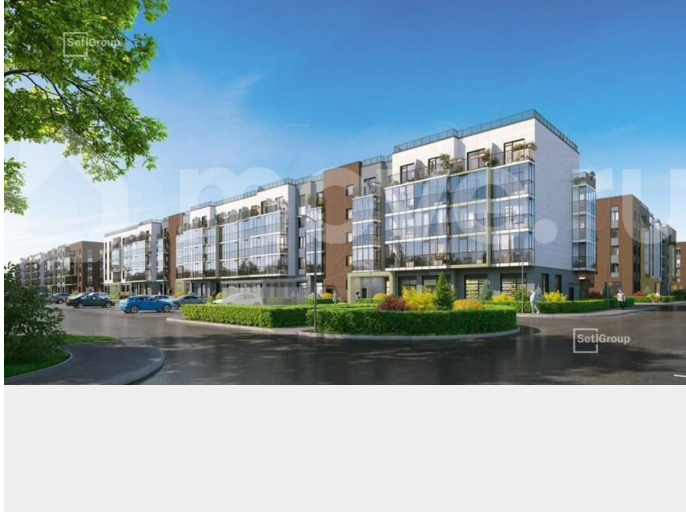

Петербургская Недвижимость

Корпус 7.13 Секция 6

Этаж: 1 из 5

№ Квартиры: 366

Паркинг: Да

Метро: Московская

Floor plan diagram of a residential unit, showing the layout of rooms, corridors, and balconies. The unit is highlighted in red. A circular inset in the top right corner shows a simplified site plan with a red dot indicating the unit's location.