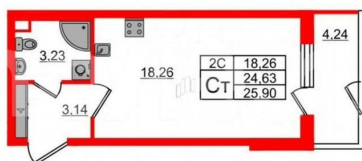

вместительная прихожая 3.14 м?. Общая площадь студии - 24.63 м?, жилая - 18.26 м?, высота потолка 2.77 м. Квартира продается с отделкой «Норд Лайн светлый». Что особенного в ЖК «Парадный ансамбль»? • Инновационный Лицей Setl с оригинальной архитектурной концепцией и уникальной образовательной средой • Масштабное малоэтажное строительство в престижном Московском районе • Рекреационные зоны: парадный парк в центре квартала, ручей с собственной набережной, центральная площадь, ресторанный комплекс и пешеходный бульвар • Фасады из керамогранита и кирпича с яркими и акцентными входными группами • Две самые большие площадки Setl Kids и Setl Sport • Уникальные квартиры.High Flat на последних этажах, палисадники у квартир на первом этаже, семейные секции, квартиры с саунами и окном в ванной Парадный ансамбль, paradny ansambl, па

Петербургская Недвижимость

Студия, 24.63м²

- Кол-во комнат 1
- Этаж 1 из 5
- Общая площадь 24.63м²
- Жилая площадь 18.26м²
- Срок сдачи IV квартал 2026

Уникальные преимущества Квартира с палисадником