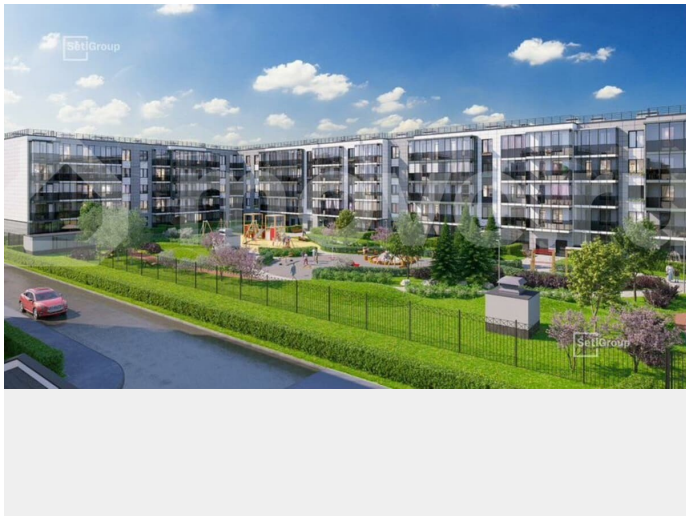

Петербургская Недвижимость

Корпус 7.13 Секция 6

Этаж: 1 из 5

№ Квартиры: 366

Паркинг: Да

Метро: Московская

Floor plan diagram of a residential unit, showing the layout of rooms, corridors, and balconies. The unit is highlighted in red. A circular inset in the top right corner shows a simplified site plan with a red dot indicating the unit's location.