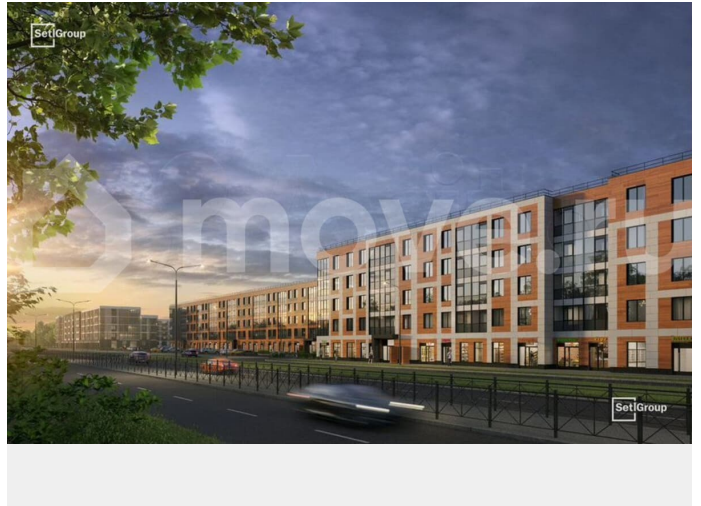

Петербургская Недвижимость

Корпус 7.13 Секция 6

Этаж: 1 из 5

№ Квартиры: 366

Паркинг: Да

Метро: Московская

Floor plan diagram of a residential unit, showing the layout of rooms, corridors, and balconies. The unit is highlighted in red. A circular inset in the top right corner shows a simplified site plan with a red dot indicating the unit's location.