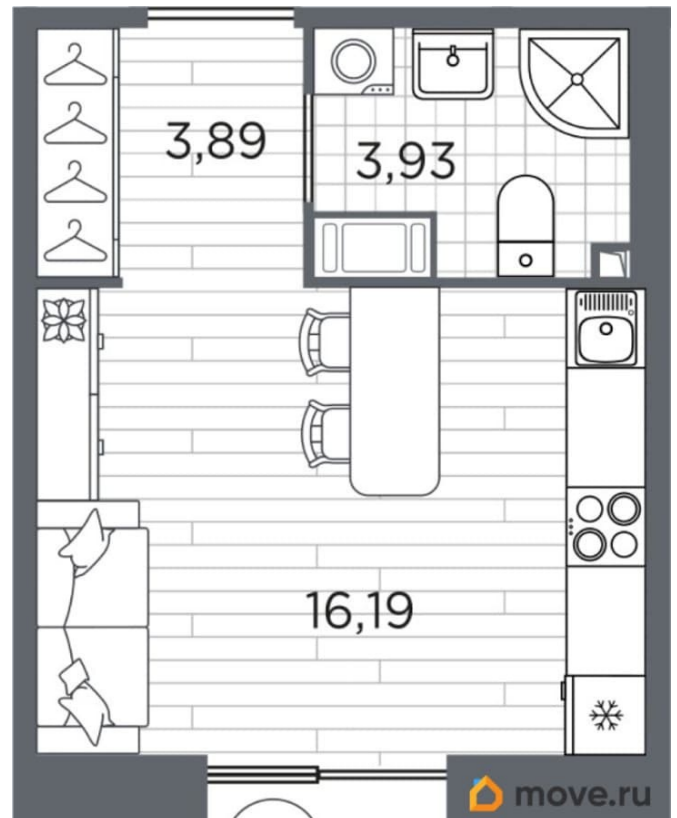

Округ

[СПБ, Калининский район](#)

Улица

[проспект Полюстровский](#)

Квартира

Общая площадь

24.71 м²

Этаж

Год сдачи

4 квартал 2027 г.

лифт

Описание

Продаётся студия в строящемся доме (Дом 5), срок сдачи: IV-кв. 2027, общей площадью 24.71 кв.м., на 7 этаже. Жилой квартал

для заметок

Respect - современная респектабельность. Квартал строится на Полюстровском проспекте, в одной из самых востребованных локаций Петербурга. В 10 минутах пешком - метро «Лесная» и в 10 минутах на транспорте - Петроградская сторона. Высота домов от 7 до 13 этажей. Квартиры сдаются с отделкой white box и с чистовой отделкой. На территории Respect строится школа на 1125 учащихся и детский сад на 240 мест. Запроектированы собственная газовая котельная, закрытая территория, двory без машин и подземные паркинги с лифтами.