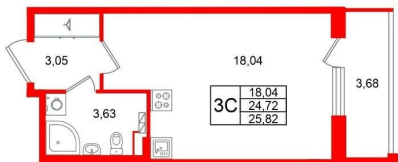

Жилая площадь

18 м²

Общая площадь

24.72 м²

Этаж

2/4

Детали объекта

Тип сделки

Описание

Продается просторная студия от застройщика в жилом комплексе «Универ Сити» в на юге Санкт-Петербурга. До метро можно добраться на транспорте всего за 30 минут. Удобная, классическая, функциональная европланировка, вместительная прихожая 3.05 м?. Общая площадь студии - 24.72 м?, жилая 18.04 м?, высота потолка 2.77 м. Квартира продается с отделкой «Норд Лайн серый». Что особенного в ЖК «Универ Сити»? • Малоэтажное строительство • Скандинавские фасады с отделкой керамогранитом, акцентные входные группы • Закрытые внутренние дворы без машин • Пешеходный променад с тематическими зонами, еловый сквер и яблоневый сад • Инновационный Лицей SetI с оригинальной архитектурной концепцией и уникальной образовательной средой • Универ Парк, включая SetISport и SetIKids, площадку для выгула собак и зоны отдыха

Питербургская Недвижимость

Студия, 24.72м²

- Кол-во комнат 1
- Этаж 2 из 4
- Общая площадь 24.72м²
- Жилая площадь 18.04м²

 move.ru

Move.ru - вся недвижимость России