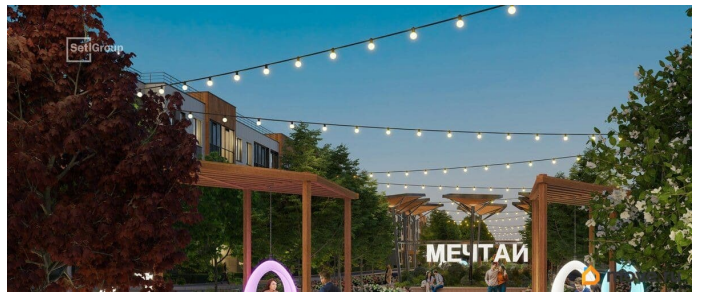

1 квартал 2029 г.

Покупка в ипотеку

<https://spb.move.ru/objects/9293642235>

**Петербургская Недвижимость,
Петербургская Недвижимость
79390315518**

для заметок

возможна ипотека

Описание

Продается просторная студия от застройщика в жилом комплексе «Универ Сити» в на юге Санкт-Петербурга. До метро можно добраться на транспорте всего за 30 минут. Удобная, классическая, функциональная европланировка, вместительная прихожая 3.18 м?. Общая площадь студии - 24.72 м?, жилая 18.04 м?, высота потолка 3.07 м. Квартира продается с отделкой «Норд Лайн серый». Что особенного в ЖК «Универ Сити»? • Малоэтажное строительство • Скандинавские фасады с отделкой керамогранитом, акцентные входные группы • Закрытые внутренние дворы без машин • Пешеходный променад с тематическими зонами, еловый сквер и яблоневый сад • Инновационный Лицей Setl с оригинальной архитектурной концепцией и уникальной образовательной средой • Универ Парк, включая SetlSport и SetlKids, площадку для выгула собак и зоны отдыха