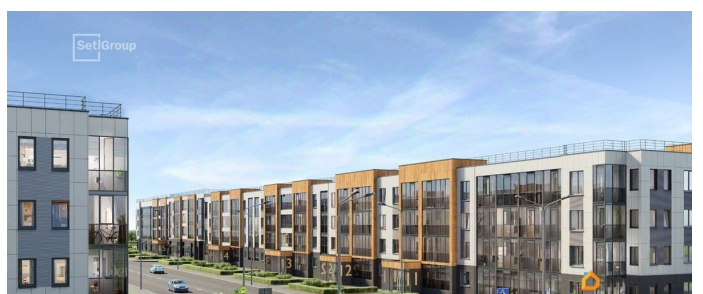

1 квартал 2029 г.

Покупка в ипотеку

<https://spb.move.ru/objects/9293642235>

**Петербургская Недвижимость,
Петербургская Недвижимость
79390315518**

для заметок

возможна ипотека

Описание

Продается просторная студия от застройщика в жилом комплексе «Универ Сити» в на юге Санкт-Петербурга. До метро можно добраться на транспорте всего за 30 минут. Удобная, классическая, функциональная европланировка, вместительная прихожая 3.18 м?. Общая площадь студии - 24.72 м?, жилая 18.04 м?, высота потолка 3.07 м. Квартира продается с отделкой «Норд Лайн серый». Что особенного в ЖК «Универ Сити»? • Малоэтажное строительство • Скандинавские фасады с отделкой керамогранитом, акцентные входные группы • Закрытые внутренние дворы без машин • Пешеходный променад с тематическими зонами, еловый сквер и яблоневый сад • Инновационный Лицей Setl с оригинальной архитектурной концепцией и уникальной образовательной средой • Универ Парк, включая SetlSport и SetlKids, площадку для выгула собак и зоны отдыха