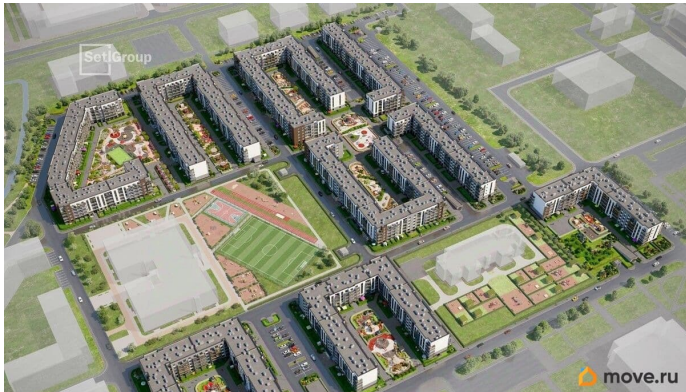

Описание

Продается просторная студия от застройщика в жилом комплексе «Парадный ансамбль» в престижном Московском районе. До метро можно добраться на транспорте всего за 20 минут. Удобная, классическая, функциональная европланировка, просторная прихожая 3.2 м?. Общая площадь студии - 24.72 м?, жилая 18.32 м?, высота потолка 2.77 м. Квартира продается с отделкой «Норд Лайн светлый». Что особенного в ЖК «Парадный ансамбль»? • Уникальные квартиры. Хай Флет (High Flat) на последних этажах, палисадники у квартир на первом этаже, семейные секции, квартиры с саунами и окном в ванной • Масштабное малоэтажное строительство в престижном Московском районе • Рекреационные зоны: парадный парк в центре квартала, ручей с собственной набережной, центральная площадь, ресторанный комплекс и пешеходный бульвар • Фасады из керамогранита и кирпича с яркими и акцентными входными группами • Две самые большие площадки Setl Kids и Setl Sport • Инновационный Лицей Setl с оригинальной архитектурной концепцией и уникальной образовательной средой