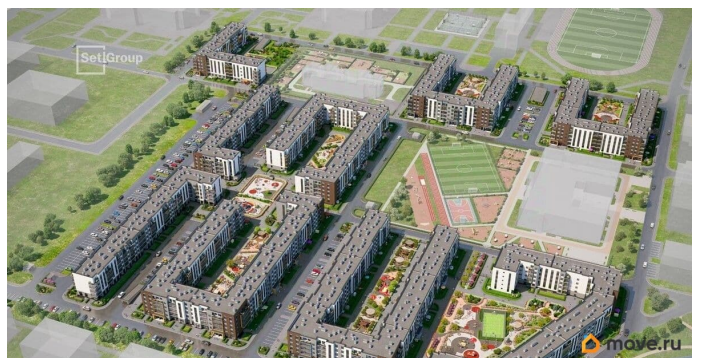

Описание

Продается просторная студия от застройщика в жилом комплексе «Парадный ансамбль» в престижном Московском районе. До метро можно добраться на транспорте всего за 20 минут. Удобная, классическая, функциональная европланировка, просторная прихожая 3.2 м?. Общая площадь студии - 24.72 м?, жилая 18.32 м?, высота потолка 2.77 м. Квартира продается с отделкой «Норд Лайн светлый». Что особенного в ЖК «Парадный ансамбль»? • Уникальные квартиры. Хай Флет (High Flat) на последних этажах, палисадники у квартир на первом этаже, семейные секции, квартиры с саунами и окном в ванной • Масштабное малоэтажное строительство в престижном Московском районе • Рекреационные зоны: парадный парк в центре квартала, ручей с собственной набережной, центральная площадь, ресторанный комплекс и пешеходный бульвар • Фасады из керамогранита и кирпича с яркими и акцентными входными группами • Две самые большие площадки Setl Kids и Setl Sport • Инновационный Лицей Setl с оригинальной архитектурной концепцией и уникальной образовательной средой