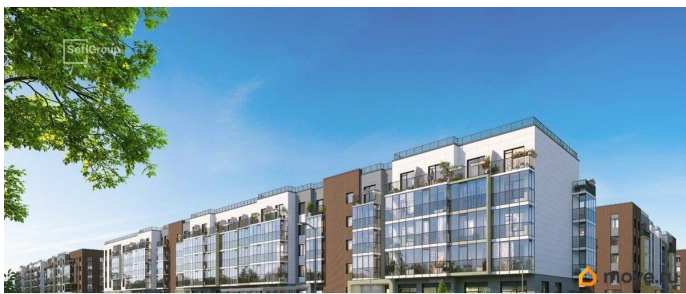

Описание

Продается просторная студия от застройщика в жилом комплексе «Парадный ансамбль» в престижном Московском районе. До метро можно добраться на транспорте всего за 20 минут. Удобная, классическая, функциональная европланировка, просторная прихожая 3.2 м?. Общая площадь студии - 24.72 м?, жилая 18.32 м?, высота потолка 2.77 м. Квартира продается с отделкой «Норд Лайн светлый». Что особенного в ЖК «Парадный ансамбль»? • Уникальные квартиры. Хай Флет (High Flat) на последних этажах, палисадники у квартир на первом этаже, семейные секции, квартиры с саунами и окном в ванной • Масштабное малоэтажное строительство в престижном Московском районе • Рекреационные зоны: парадный парк в центре квартала, ручей с собственной набережной, центральная площадь, ресторанный комплекс и пешеходный бульвар • Фасады из керамогранита и кирпича с яркими и акцентными входными группами • Две самые большие площадки Setl Kids и Setl Sport • Инновационный Лицей Setl с оригинальной архитектурной концепцией и уникальной образовательной средой