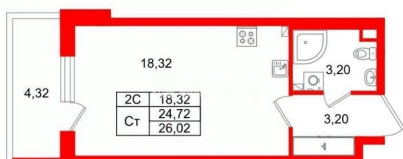

Жилая площадь

18.3 м²

Общая площадь

24.72 м²

Этаж

3/5

Детали объекта

Тип сделки

Описание

Продается просторная студия от застройщика в жилом комплексе «Парадный ансамбль» в престижном Московском районе. До метро можно добраться на транспорте всего за 20 минут. Удобная, классическая, функциональная европланировка, просторная прихожая 3.2 м?. Общая площадь студии - 24.72 м?, жилая 18.32 м?, высота потолка 2.77 м. Квартира продается с отделкой «Норд Лайн светлый». Что особенного в ЖК «Парадный ансамбль»? • Уникальные квартиры. Хай Флет (High Flat) на последних этажах, палисадники у квартир на первом этаже, семейные секции, квартиры с саунами и окном в ванной • Масштабное малоэтажное строительство в престижном Московском районе • Рекреационные зоны: парадный парк в центре квартала, ручей с собственной набережной, центральная площадь, ресторанный комплекс и пешеходный бульвар • Фасады из керамогранита и кирпича с яркими и акцентными входными группами • Две самые большие площадки Setl Kids и Setl Sport • Инновационный Лицей Setl с оригинальной архитектурной концепцией и уникальной образовательной средой

Петербургская Недвижимость

Студия, 24.72м²

- 🏠 Кол-во комнат **1**
- 🏢 Этаж **3 из 5**
- 📏 Общая площадь **24.72м²**
- 🏠 Жилая площадь **18.32м²**

move.ru

Move.ru - вся недвижимость России