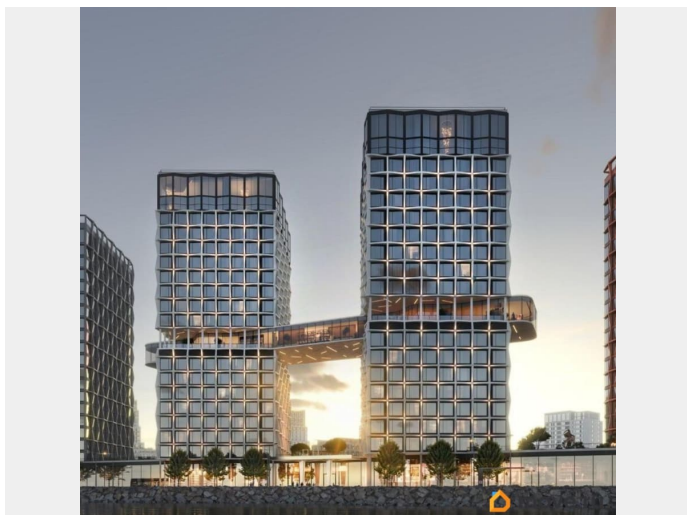

которые устанавливают новые стандарты эффективной жизни в мегаполисах.

БАШНИ ЭЛЕМЕНТ
ЖИТЬ НА ЗАЛИВЕ

КОМНАТ ПЛОЩАДЬ move.ru

БАШНИ ЭЛЕМЕНТ

1 БАШНЯ
CARBON
6 ЭТАЖ