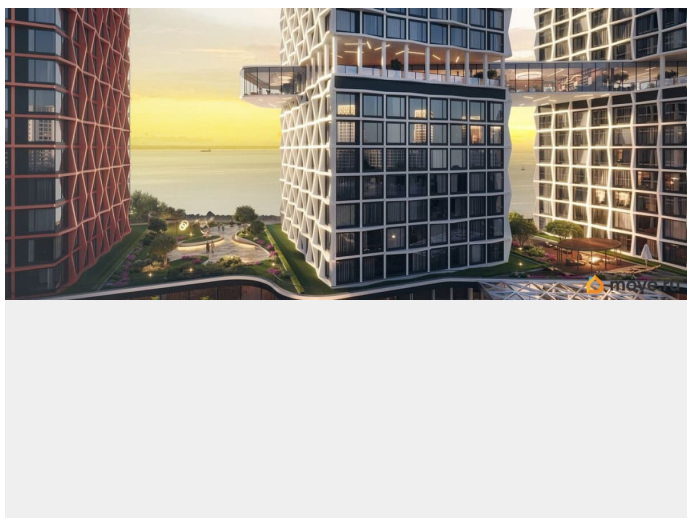

которые устанавливают новые стандарты эффективной жизни в мегаполисах.

БАШНИ ЭЛЕМЕНТ
ЖИТЬ НА ЗАЛИВЕ

КОМНАТ ПЛОЩАДЬ move.ru

БАШНИ ЭЛЕМЕНТ

1 БАШНЯ
CARBON
6 ЭТАЖ