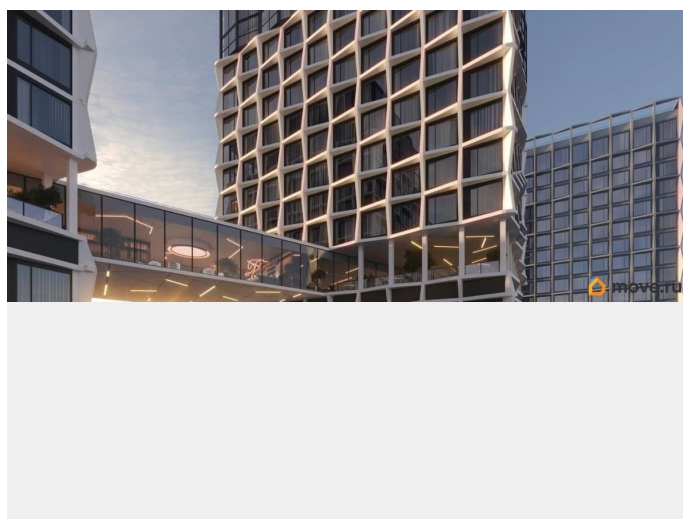

которые устанавливают новые стандарты эффективной жизни в мегаполисах.

БАШНИ ЭЛЕМЕНТ
ЖИТЬ НА ЗАЛИВЕ

КОМНАТ ПЛОЩАДЬ move.ru

БАШНИ ЭЛЕМЕНТ

1 БАШНЯ
CARBON
6 ЭТАЖ