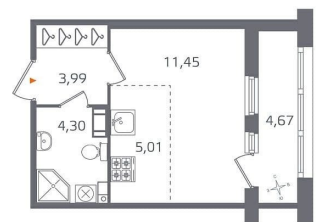

Квартира

Высота потолков

2.73 м

Жилая площадь

11.5 м²

Общая площадь

24.75 м²

Этаж

Квартира в новостройке

да

Год сдачи

2 квартал 2026 г.

лифт

Описание

Студия, 24.75 м²

Срок сдачи **II кв. 2026**
Жилая площадь **11.46 м²**