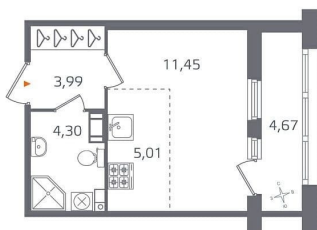

Квартира

Высота потолков

2.73 м

Жилая площадь

11.5 м²

Общая площадь

24.75 м²

Этаж

Студия, 24.75 м²

Срок сдачи **II кв. 2026**
Жилая площадь **11.46 м²** move.ru