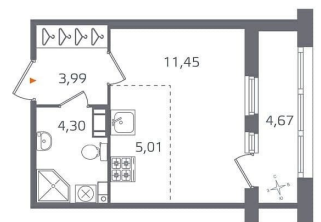

Квартира

Высота потолков

2.73 м

Жилая площадь

11.5 м²

Общая площадь

24.75 м²

Этаж

Квартира в новостройке

да

Год сдачи

2 квартал 2026 г.

лифт

Описание

Студия, 24.75 м²

Срок сдачи **II кв. 2026**
Жилая площадь **11.46**  [move.ru](#)