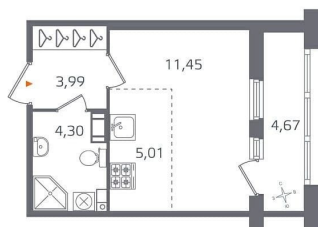

Студия, 24.75 м²

Срок сдачи **II кв. 2026**
Жилая площадь **11.46 м²** move.ru