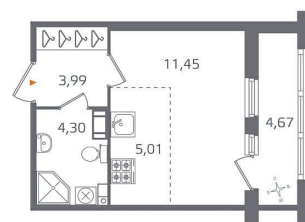

Квартира

Высота потолков

2.73 м

Жилая площадь

11.5 м²

Общая площадь

24.75 м²

Этаж

Квартира в новостройке

да

Год сдачи

2 квартал 2026 г.

лифт

Описание

Студия, 24.75 м²

Срок сдачи **II кв. 2026**
Жилая площадь **11.46 м²**