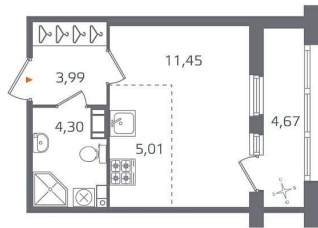

Квартира

Высота потолков

2.73 м

Жилая площадь

11.5 м²

Общая площадь

24.75 м²

Этаж

Студия, 24.75 м²

Срок сдачи **II кв. 2026**
Жилая площадь **11.46 м²** [move.ru](https://www.move.ru)