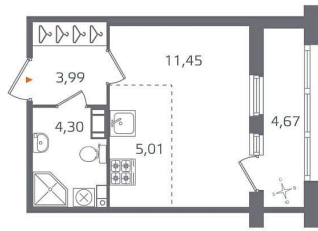

Квартира

Высота потолков

2.73 м

Жилая площадь

11.5 м²

Общая площадь

24.75 м²

Этаж

 move.ru

КВАРТАЛ
15

Студия, 24.75 м²

Срок сдачи **II кв. 2026**
Жилая площадь **11.46 м²**

 move.ru

© Яндекс 