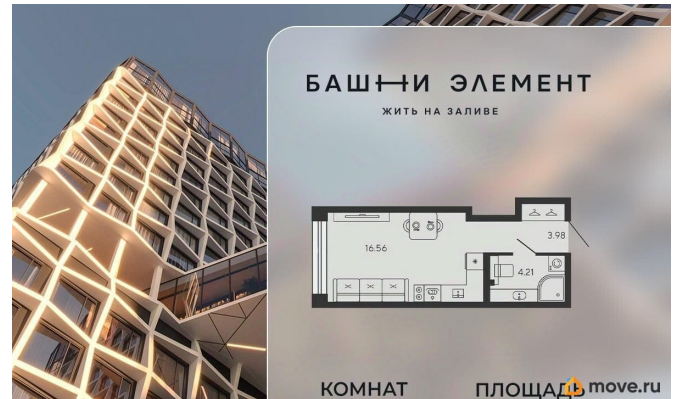

Element, Element

79318983027

🕒 Создано: 20.02.2026 в 09:39

🔄 Обновлено: 05.04.2026 в 13:41

12 117 600 ₹

Округ

[СПБ, Василеостровский район](#)

Квартира

Высота потолков

2.85 м

Жилая площадь

16.6 м²

Общая площадь

24.75 м²

Этаж

3/22

Детали объекта

Тип сделки

Продам

Раздел

[Квартиры](#)

Ремонт

с отделкой

Квартира в новостройке

да

Год сдачи

2 квартал 2028 г.

Покупка в ипотеку

да

возможна ипотека, лифт

для заметок