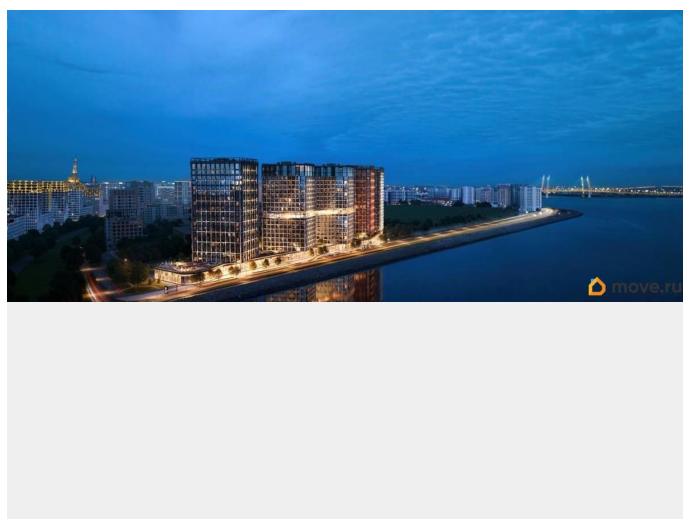

которые устанавливают новые стандарты эффективной жизни в мегаполисах.

БАШНИ ЭЛЕМЕНТ
ЖИТЬ НА ЗАЛИВЕ

КОМНАТ ПЛОЩАДЬ move.ru

БАШНИ ЭЛЕМЕНТ

1 БАШНЯ
CARBON
3 ЭТАЖ

move.ru