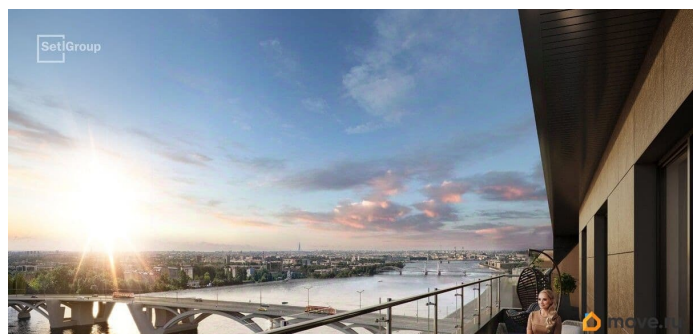

Покупка в ипотеку

да

возможна ипотека, лифт

Описание

Продается просторная студия от застройщика в жилом комплексе «Сэтл Ривьера» в активно развивающемся Невском районе. До метро можно добраться на транспорте всего за 10 минут. Удобная, классическая, функциональная европланировка, вместительная прихожая 3.05 м?. Общая площадь студии - 24.76 м?, жилая 18.16 м?, высота потолка 2.77 м. Квартира продается с отделкой «Норд Лайн серый плюс». Что особенного в ЖК «Сэтл Ривьера»? • Первая береговая линия Невы. 5 км до центра Петербурга • «Активити парк» - пространство для занятий спортом и отдыха. «Ривьера парк» с променадом и панорамной ротондой • Масштабные дворы 10 000 кв.м. с авторским ландшафтным дизайном • Двухуровневые единые входные группы • Видовые квартиры с террасами, каминами и саунами

Петербургская Недвижимость

Студия, 24.76м²

- Кол-во комнат 1
- Этаж 14 из 17
- Общая площадь 24.76м²
- Жилая площадь 18.16м²

move.ru