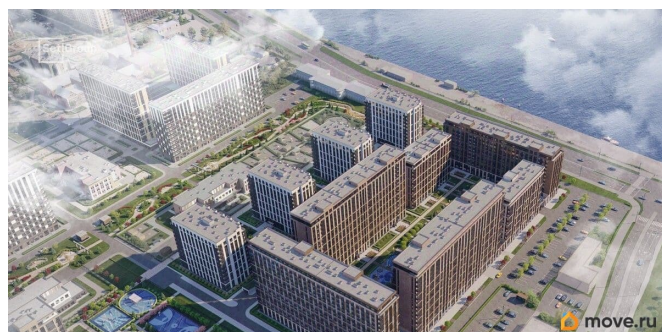

Покупка в ипотеку

да

возможна ипотека, лифт

Описание

Продается просторная студия от застройщика в жилом комплексе «Сэтл Ривьера» в активно развивающемся Невском районе. До метро можно добраться на транспорте всего за 10 минут. Удобная, классическая, функциональная европланировка, вместительная прихожая 3.05 м?. Общая площадь студии - 24.76 м?, жилая 18.16 м?, высота потолка 2.77 м. Квартира продается с отделкой «Норд Лайн светлый плюс». Что особенного в ЖК «Сэтл Ривьера»? • Первая береговая линия Невы. 5 км до центра Петербурга • «Активити парк» - пространство для занятий спортом и отдыха. «Ривьера парк» с променадом и панорамной ротондой • Масштабные дворы 10 000 кв.м. с авторским ландшафтным дизайном • Двухуровневые единые входные группы • Видовые квартиры с террасами, каминами и саунами