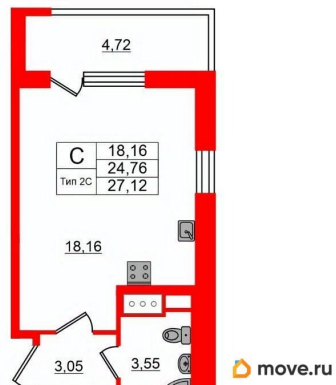

Квартира

Высота потолков

2.77 м

Жилая площадь

18.2 м²

Общая площадь

24.76 м²

Этаж

Петербургская Недвижимость

Студия, 24.76м²

- Кол-во комнат: 1
- Этаж: 11 из 17
- Общая площадь: 24.76м²
- Жилая площадь: 18.16м²

Move.ru - вся недвижимость России