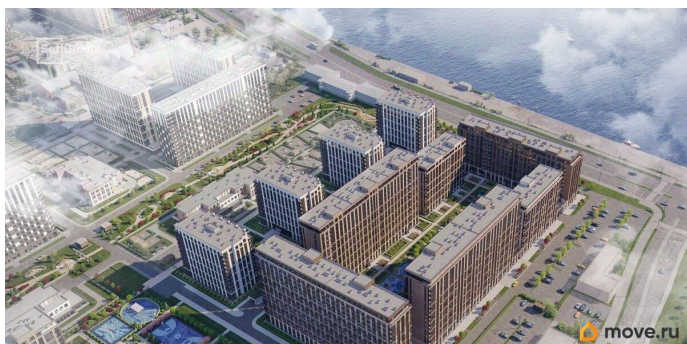

Покупка в ипотеку

да

возможна ипотека, лифт

Описание

Продается просторная студия от застройщика в жилом комплексе «Сэтл Ривьера» в активно развивающемся Невском районе. До метро можно добраться на транспорте всего за 10 минут. Удобная, классическая, функциональная европланировка, вместительная прихожая 3.05 м?. Общая площадь студии - 24.76 м?, жилая 18.16 м?, высота потолка 2.77 м. Квартира продается с отделкой «Норд Лайн светлый плюс». Что особенного в ЖК «Сэтл Ривьера»? • Первая береговая линия Невы. 5 км до центра Петербурга • «Активити парк» - пространство для занятий спортом и отдыха. «Ривьера парк» с променадом и панорамной ротондой • Масштабные дворы 10 000 кв.м. с авторским ландшафтным дизайном • Двухуровневые единые входные группы • Видовые квартиры с террасами, каминами и саунами