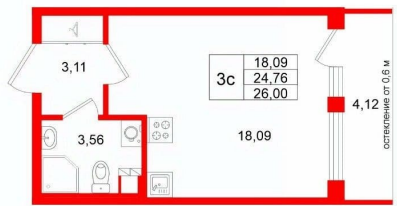

Жилая площадь

18.1 м²

Общая площадь

24.76 м²

Этаж

2/4

Детали объекта

Тип сделки

Описание

Продается просторная студия от застройщика в жилом комплексе «Универ Сити» в на юге Санкт-Петербурга. До метро можно добраться на транспорте всего за 30 минут. Удобная, классическая, функциональная европланировка, вместительная прихожая 3.11 м?. Общая площадь студии - 24.76 м?, жилая 18.09 м?, высота потолка 2.77 м. Квартира продается с отделкой «Норд Лайн серый». Что особенного в ЖК «Универ Сити»? • Малоэтажное строительство • Скандинавские фасады с отделкой керамогранитом, акцентные входные группы • Закрытые внутренние дворы без машин • Пешеходный променад с тематическими зонами, еловый сквер и яблоневый сад • Инновационный Лицей Setl с оригинальной архитектурной концепцией и уникальной образовательной средой • Универ Парк, включая SetlSport и SetlKids, площадку для выгула собак и зоны отдыха

Питербургская Недвижимость

Студия, 24.76м²

- 🏠 Кол-во комнат **1**
- 🏢 Этаж **2 из 4**
- 📏 Общая площадь **24.76м²**
- 🏠 Жилая площадь **18.09м²**

Move.ru - вся недвижимость России