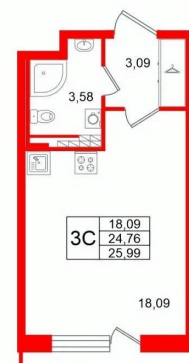

Жилая площадь

18.1 м²

Общая площадь

24.76 м²

Этаж

4/4

Детали объекта

Тип сделки

Студия, 24.76м²

- Кол-во комнат 1
- Этаж 4 из 4
- Общая площадь 24.76м²
- Жилая площадь 18.09м²

 move.ru

возможна ипотека, лифт

Описание

Продается просторная студия от застройщика в жилом комплексе «Универ Сити» в на юге Санкт-Петербурга. До метро можно добраться на транспорте всего за 30 минут. Удобная, классическая, функциональная европланировка, вместительная прихожая 3.09 м?. Общая площадь студии - 24.76 м?, жилая 18.09 м?, высота потолка 3.07 м. Квартира продается с отделкой «Норд Лайн серый». Что особенного в ЖК «Универ Сити»? • Малоэтажное строительство • Скандинавские фасады с отделкой керамогранитом, акцентные входные группы • Закрытые внутренние дворы без машин • Пешеходный променад с тематическими зонами, еловый сквер и яблоневый сад • Инновационный Лицей SetI с оригинальной архитектурной концепцией и уникальной образовательной средой • Универ Парк, включая SetISport и SetIKids, площадку для выгула собак и зоны отдыха

ПН Петербургская Недвижимость

Студия, 24.76м²

Кол-во комнат	1
Этаж	4 из 4
Общая площадь	24.76м ²
Жилая площадь	18.09м ²

ЗС	18.09
	24.76
	25.99

18.09

move.ru

Move.ru - вся недвижимость России