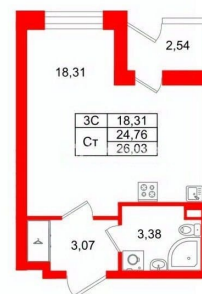

## Квартира

Высота потолков

2.77 м

Жилая площадь

18.3 м<sup>2</sup>

Общая площадь

24.76 м<sup>2</sup>

Этаж

для заметок

  
  
**Студия, 24.76м<sup>2</sup>**  
Кол-во комнат 1  
Этаж 1 из 5  
Общая площадь 24.76м<sup>2</sup>  
Жилая площадь 18.31м<sup>2</sup>

Покупка в ипотеку

да

---

возможна ипотека, лифт