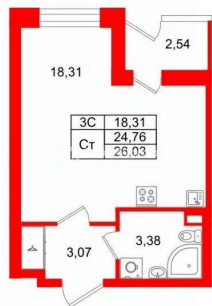

## Квартира

Высота потолков

2.77 м

Жилая площадь

18.3 м<sup>2</sup>

Общая площадь

24.76 м<sup>2</sup>

Этаж

для заметок

  
  
**Студия, 24.76м<sup>2</sup>**  
Кол-во комнат 1  
Этаж 1 из 5  
Общая площадь 24.76м<sup>2</sup>  
Жилая площадь 18.31м<sup>2</sup>

Покупка в ипотеку

да

---

возможна ипотека, лифт

## Описание

Продается просторная студия от застройщика в жилом комплексе «Парадный ансамбль» в престижном Московском районе. До метро можно добраться на транспорте всего за 20 минут. Удобная, классическая, функциональная европланировка, вместительная прихожая 3.07 м?. Общая площадь студии - 24.76 м?, жилая 18.31 м?, высота потолка 2.77 м. Квартира продается с отделкой «Норд Лайн светлый». Что особенного в ЖК «Парадный ансамбль»? • Уникальные квартиры. Хай Флет (High Flat) на последних этажах, палисадники у квартир на первом этаже, семейные секции, квартиры с саунами и окном в ванной • Масштабное малоэтажное строительство в престижном Московском районе • Рекреационные зоны: парадный парк в центре квартала, ручей с собственной набережной, центральная площадь, ресторанный комплекс и пешеходный бульвар • Фасады из керамогранита и кирпича с яркими и акцентными входными группами • Две самые большие площадки Setl Kids и Setl Sport • Инновационный Лицей Setl с оригинальной архитектурной концепцией и уникальной образовательной средой

**Студия, 24.76м<sup>2</sup>**

- Кол-во комнат **1**
- Этаж **1 из 5**
- Общая площадь **24.76м<sup>2</sup>**
- Жилая площадь **18.31м<sup>2</sup>**

Move.ru - вся недвижимость России