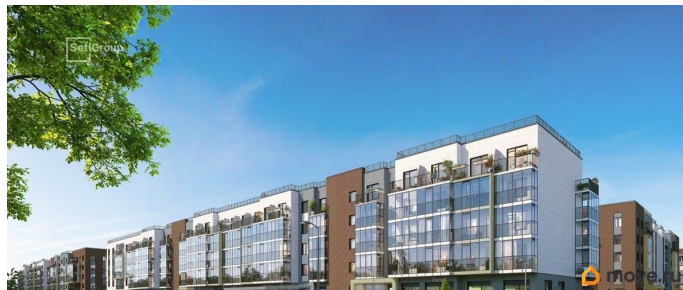

Студия, 24.76м²

- Кол-во комнат **1**
- Этаж **1 из 5**
- Общая площадь **24.76м²**
- Жилая площадь **18.31м²**