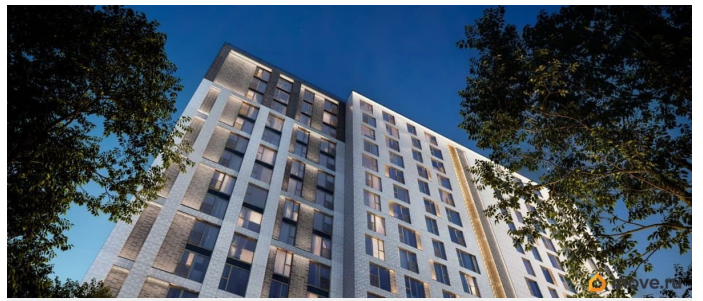

ОРО
Аквилон

Комнат: 1
Площадь: 24.78
Этаж: A*

Панорамные окна
Французские балконы
Гранд-лобби

move.ru