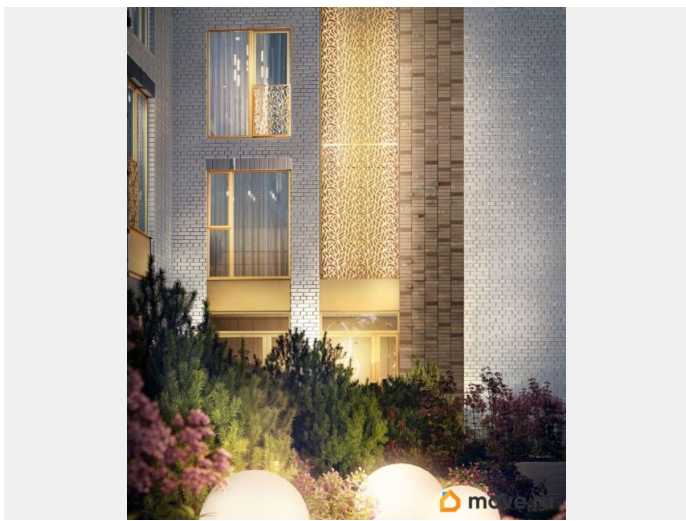

ОРО
Аквилон

Комнат: 1
Площадь: 24.78
Этаж: A*

Панорамные окна
Французские балконы
Гранд-лобби

move.ru