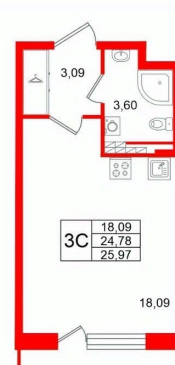

Жилая площадь

18.1 м²

Общая площадь

24.78 м²

Этаж

4/4

Детали объекта

Тип сделки

да

Год сдачи

2 квартал 2028 г.

Покупка в ипотеку

<https://spb.move.ru/objects/9287310213>

**Петербургская Недвижимость,
Петербургская Недвижимость
79390315518**

для заметок

Петербургская Недвижимость
Студия, 24.78м²
Кол-во комнат 1
Этаж 4 из 4
Общая площадь 24.78м²
Жилая площадь 18.09м²

П Петербургская Недвижимость

Студия, 24.78м²

- Кол-во комнат 1
- Этаж 4 из 4
- Общая площадь 24.78м²
- Жилая площадь 18.09м²

move.ru