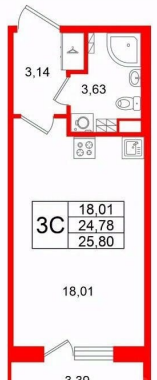

Жилая площадь

18 м²

Общая площадь

24.78 м²

Этаж

4/4

Детали объекта

Тип сделки

Описание

Продается просторная студия от застройщика в жилом комплексе «Универ Сити» в на юге Санкт-Петербурга. До метро можно добраться на транспорте всего за 30 минут. Удобная, классическая, функциональная европланировка, вместительная прихожая 3.14 м?. Общая площадь студии - 24.78 м?, жилая 18.01 м?, высота потолка 3.07 м. Квартира продается с отделкой «Норд Лайн серый». Что особенного в ЖК «Универ Сити»? • Малоэтажное строительство • Скандинавские фасады с отделкой керамогранитом, акцентные входные группы • Закрытые внутренние дворы без машин • Пешеходный променад с тематическими зонами, еловый сквер и яблоневый сад • Инновационный Лицей Setl с оригинальной архитектурной концепцией и уникальной образовательной средой • Универ Парк, включая SetlSport и SetlKids, площадку для выгула собак и зоны отдыха

Петербургская Недвижимость

Студия, 24.78м²

- Кол-во комнат 1
- Этаж 4 из 4
- Общая площадь 24.78м²
- Жилая площадь 18.01м²

 move.ru

Move.ru - вся недвижимость России