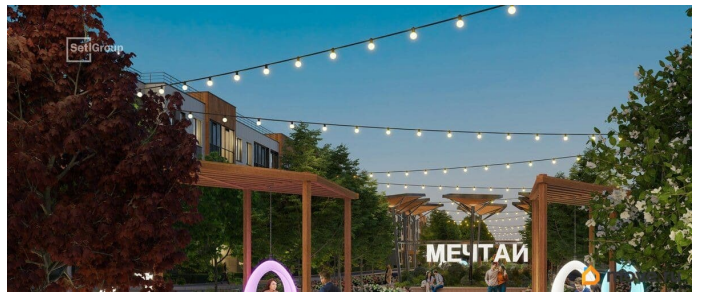

Описание

Продается просторная студия от застройщика в жилом комплексе «Универ Сити» в на юге Санкт-Петербурга. До метро можно добраться на транспорте всего за 30 минут. Удобная, классическая, функциональная европланировка, вместительная прихожая 3.14 м?. Общая площадь студии - 24.78 м?, жилая 18.01 м?, высота потолка 3.07 м. Квартира продается с отделкой «Норд Лайн серый». Что особенного в ЖК «Универ Сити»? • Малоэтажное строительство • Скандинавские фасады с отделкой керамогранитом, акцентные входные группы • Закрытые внутренние дворы без машин • Пешеходный променад с тематическими зонами, еловый сквер и яблоневый сад • Инновационный Лицей Setl с оригинальной архитектурной концепцией и уникальной образовательной средой • Универ Парк, включая SetlSport и SetlKids, площадку для выгула собак и зоны отдыха