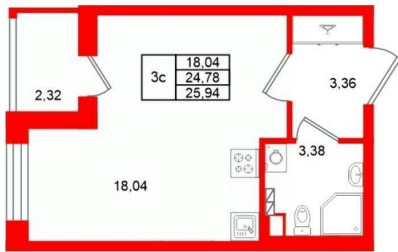

Жилая площадь

18 м²

Общая площадь

24.78 м²

Этаж

2/4

Детали объекта

Тип сделки

Описание

Продается просторная студия от застройщика в жилом комплексе «Универ Сити» в на юге Санкт-Петербурга. До метро можно добраться на транспорте всего за 30 минут. Удобная, классическая, функциональная европланировка, просторная прихожая 3.36 м?. Общая площадь студии - 24.78 м?, жилая 18.04 м?, высота потолка 2.77 м. Квартира продается с отделкой «Норд Лайн серый». Что особенного в ЖК «Универ Сити»? • Малоэтажное строительство • Скандинавские фасады с отделкой керамогранитом, акцентные входные группы • Закрытые внутренние дворы без машин • Пешеходный променад с тематическими зонами, еловый сквер и яблоневый сад • Инновационный Лицей Setl с оригинальной архитектурной концепцией и уникальной образовательной средой • Универ Парк, включая SetlSport и SetlKids, площадку для выгула собак и зоны отдыха

 Петербургская
Недвижимость

Студия, 24.78м²

-  Кол-во комнат 1
-  Этаж 2 из 4
-  Общая площадь 24.78м²
-  Жилая площадь 18.04м²

 move.ru

Move.ru - вся недвижимость России