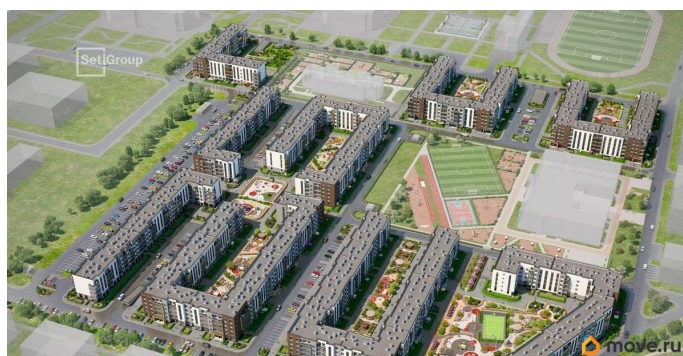

Описание

Продается просторная студия от застройщика в жилом комплексе «Парадный ансамбль» в престижном Московском районе. До метро можно добраться на транспорте всего за 20 минут. Удобная, классическая, функциональная европланировка, вместительная прихожая 3.2 м?. Общая площадь студии - 24.79 м?, жилая 18.13 м?, высота потолка 2.77 м. Квартира продается с отделкой «Норд Лайн серый». Что особенного в ЖК «Парадный ансамбль»? • Уникальные квартиры. Хай Флет (High Flat) на последних этажах, палисадники у квартир на первом этаже, семейные секции, квартиры с саунами и окном в ванной • Масштабное малоэтажное строительство в престижном Московском районе • Рекреационные зоны: парадный парк в центре квартала, ручей с собственной набережной, центральная площадь, ресторанный комплекс и пешеходный бульвар • Фасады из керамогранита и кирпича с яркими и акцентными входными группами • Две самые большие площадки Setl Kids и Setl Sport • Инновационный Лицей Setl с оригинальной архитектурной концепцией и уникальной образовательной средой

ПН Петербургская Недвижимость

Студия, 24.79м²

- Кол-во комнат 1
- Этаж 2 из 5
- Общая площадь 24.79м²
- Жилая площадь 18.13м²

3С	18,13
Ст	24,79
	26,40

3.46
3.20
18.13
5.36

move.ru