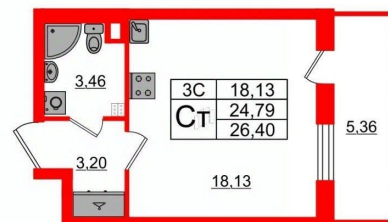

Общая площадь

24.79 м²

Этаж

2/5

Детали объекта

Тип сделки

Продам

Раздел

- Кол-во комнат 1
- Этаж 2 из 5
- Общая площадь 24.79м²
- Жилая площадь 18.13м²

Описание

Продается просторная студия от застройщика в жилом комплексе «Парадный ансамбль» в престижном Московском районе. До метро можно добраться на транспорте всего за 20 минут. Удобная, классическая, функциональная европланировка, вместительная прихожая 3.2 м?. Общая площадь студии - 24.79 м?, жилая 18.13 м?, высота потолка 2.77 м. Квартира продается с отделкой «Норд Лайн серый». Что особенного в ЖК «Парадный ансамбль»? • Уникальные квартиры. Хай Флет (High Flat) на последних этажах, палисадники у квартир на первом этаже, семейные секции, квартиры с саунами и окном в ванной • Масштабное малоэтажное строительство в престижном Московском районе • Рекреационные зоны: парадный парк в центре квартала, ручей с собственной набережной, центральная площадь, ресторанный комплекс и пешеходный бульвар • Фасады из керамогранита и кирпича с яркими и акцентными входными группами • Две самые большие площадки Setl Kids и Setl Sport • Инновационный Лицей Setl с оригинальной архитектурной концепцией и уникальной образовательной средой

 Петербургская Недвижимость

Студия, 24.79м²

- Кол-во комнат 1
- Этаж 2 из 5
- Общая площадь 24.79м²
- Жилая площадь 18.13м²

3С	18,13
Ст	24,79
	26,40

3.46
3.20
18.13
5.36

 move.ru

Move.ru - вся недвижимость России