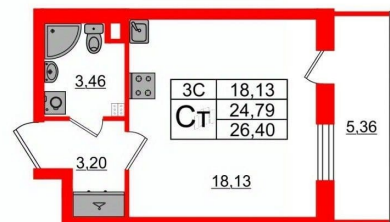

## Квартира

Жилая площадь

18.1 м<sup>2</sup>

Общая площадь

24.79 м<sup>2</sup>

Этаж

2/5

<https://spb.move.ru/objects/9288649930>

**Петербургская Недвижимость,  
Петербургская Недвижимость  
79810805312**

для заметок

**Студия, 24.79м<sup>2</sup>**

- Кол-во комнат 1
- Этаж 2 из 5
- Общая площадь 24.79м<sup>2</sup>
- Жилая площадь 18.13м<sup>2</sup>

## Описание

Продается просторная студия от застройщика в жилом комплексе «Парадный ансамбль» в престижном Московском районе. До метро можно добраться на транспорте всего за 20 минут. Удобная, классическая, функциональная европланировка, вместительная прихожая 3.2 м?. Общая площадь студии - 24.79 м?, жилая 18.13 м?, высота потолка 2.77 м. Квартира продается с отделкой «Норд Лайн серый». Что особенного в ЖК «Парадный ансамбль»? • Уникальные квартиры. Хай Флет (High Flat) на последних этажах, палисадники у квартир на первом этаже, семейные секции, квартиры с саунами и окном в ванной • Масштабное малоэтажное строительство в престижном Московском районе • Рекреационные зоны: парадный парк в центре квартала, ручей с собственной набережной, центральная площадь, ресторанный комплекс и пешеходный бульвар • Фасады из керамогранита и кирпича с яркими и акцентными входными группами • Две самые большие площадки Setl Kids и Setl Sport • Инновационный Лицей Setl с оригинальной архитектурной концепцией и уникальной образовательной средой

**ПН** Петербургская Недвижимость

**Студия, 24.79м<sup>2</sup>**

- Кол-во комнат 1
- Этаж 2 из 5
- Общая площадь 24.79м<sup>2</sup>
- Жилая площадь 18.13м<sup>2</sup>

3С	18,13
Ст	24,79
	26,40

3.46  
3.20  
18.13  
5.36