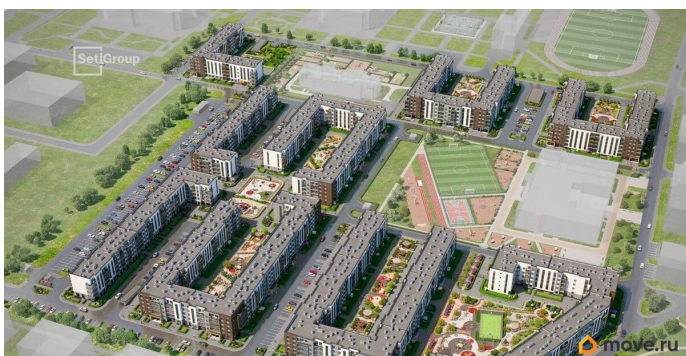

Студия, 24.79м²

- Кол-во комнат 1
- Этаж 2 из 5
- Общая площадь 24.79м²
- Жилая площадь 18.32м²