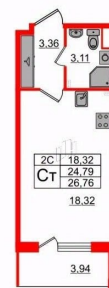

Жилая площадь

18.3 м²

Общая площадь

24.79 м²

Этаж

2/5

Детали объекта

Тип сделки

Студия, 24.79м²

- Кол-во комнат 1
- Этаж 2 из 5
- Общая площадь 24.79м²
- Жилая площадь 18.32м²

 move.ru

возможна ипотека, лифт, парковка

Описание

Продается просторная студия от застройщика в жилом комплексе «Парадный ансамбль» в престижном Московском районе. До метро можно добраться на транспорте всего за 20 минут. Удобная, классическая, функциональная европланировка, просторная прихожая 3.36 м?. Общая площадь студии - 24.79 м?, жилая 18.32 м?, высота потолка 2.77 м. Квартира продается с отделкой «Норд Лайн серый». Что особенного в ЖК «Парадный ансамбль»? • Уникальные квартиры. Хай Флет (High Flat) на последних этажах, палисадники у квартир на первом этаже, семейные секции, квартиры с саунами и окном в ванной • Масштабное малоэтажное строительство в престижном Московском районе • Рекреационные зоны: парадный парк в центре квартала, ручей с собственной набережной, центральная площадь, ресторанный комплекс и пешеходный бульвар • Фасады из керамогранита и кирпича с яркими и акцентными входными группами • Две самые большие площадки Setl Kids и Setl Sport • Инновационный Лицей Setl с оригинальной архитектурной концепцией и уникальной образовательной средой

Студия, 24.79м²

- Кол-во комнат 1
- Этаж 2 из 5
- Общая площадь 24.79м²
- Жилая площадь 18.32м²

Move.ru - вся недвижимость России