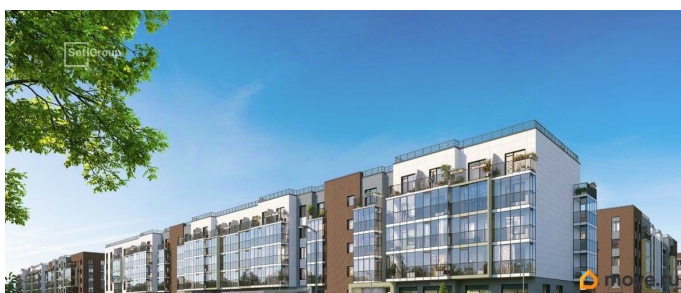

Студия, 24.79м²

- Кол-во комнат 1
- Этаж 2 из 5
- Общая площадь 24.79м²
- Жилая площадь 18.32м²