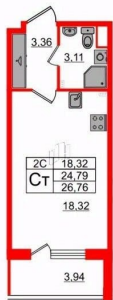

Жилая площадь

18.3 м²

Общая площадь

24.79 м²

Этаж

2/5

Детали объекта

Тип сделки

Студия, 24.79м²

- Кол-во комнат 1
- Этаж 2 из 5
- Общая площадь 24.79м²
- Жилая площадь 18.32м²

 move.ru

возможна ипотека, лифт, парковка

Описание

Продается просторная студия от застройщика в жилом комплексе «Парадный ансамбль» в престижном Московском районе. До метро можно добраться на транспорте всего за 20 минут. Удобная, классическая, функциональная европланировка, просторная прихожая 3.36 м?. Общая площадь студии - 24.79 м?, жилая 18.32 м?, высота потолка 2.77 м. Квартира продается с отделкой «Норд Лайн серый». Что особенного в ЖК «Парадный ансамбль»? • Уникальные квартиры. Хай Флет (High Flat) на последних этажах, палисадники у квартир на первом этаже, семейные секции, квартиры с саунами и окном в ванной • Масштабное малоэтажное строительство в престижном Московском районе • Рекреационные зоны: парадный парк в центре квартала, ручей с собственной набережной, центральная площадь, ресторанный комплекс и пешеходный бульвар • Фасады из керамогранита и кирпича с яркими и акцентными входными группами • Две самые большие площадки Setl Kids и Setl Sport • Инновационный Лицей Setl с оригинальной архитектурной концепцией и уникальной образовательной средой

Студия, 24.79м²

- Кол-во комнат 1
- Этаж 2 из 5
- Общая площадь 24.79м²
- Жилая площадь 18.32м²

Move.ru - вся недвижимость России