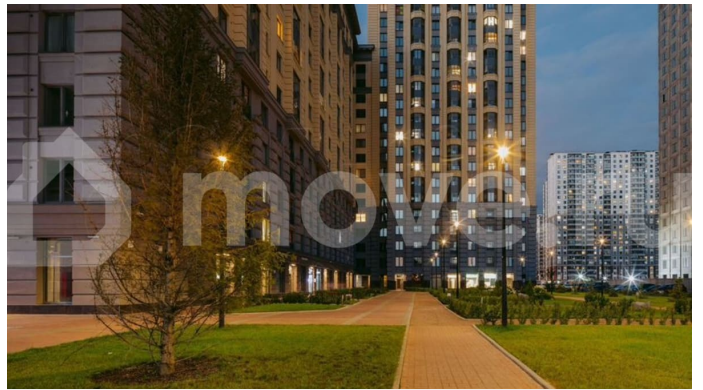

с отделкой

Квартира в новостройке

да

Описание

Цена действует при 100% оплате и на определенные ипотечные программы. Подробности — в отделе продаж по телефону. Продаётся студия в ЖК «Цивилизация на Неве» на 15 этаже. Общая площадь составляет 24.70 кв. м. Квартира с white box отделкой. Жилой комплекс «Цивилизация на Неве» располагается по адресу Санкт-Петербург, Невский. «Цивилизация на Неве» - видовые дома

<https://spb.move.ru/objects/9290004687>

ООО «ЛСР. Недвижимость-Северо-Запад», ЛСР. Недвижимость - Северо-Запад

89251234567

для заметок

бизнес-класса, расположенные вдоль набережной Невы, всего в 7 км от исторического центра. Жилой комплекс идеально выражает особый дух, свойственный знаменитым просторным кварталам постройки сталинской эпохи в Москве и на Московском проспекте в Петербурге. Расположение: • 15 мин на авто до Невского проспекта; • 15 мин на авто до Московского вокзала; • 5 мин на авто до станции метро «Улица Дыбенко»; • 14 мин (7 км) до КАД. Уникальный дизайн входных зон, закрытая территория, видеонаблюдение и охрана, подземный паркинг с лифтом и другие особенности проекта отвечают заявленному классу. В каждом дворе предусмотрено озеленение по индивидуальному ландшафтному проекту с благородными растениями и кустарниками. Преимущества: • Закрытая территория с видеонаблюдением; • Подземный паркинг с лифтом; • Детская площадка на приватной безопасной территории; • Несколько детских садов и школ; • Инфраструктура шаговой доступности на первых этажах корпусов. Успейте приобрести квартиру на выгодных условиях! Чтобы узнать подробности, обращайтесь за консультацией по телефону.