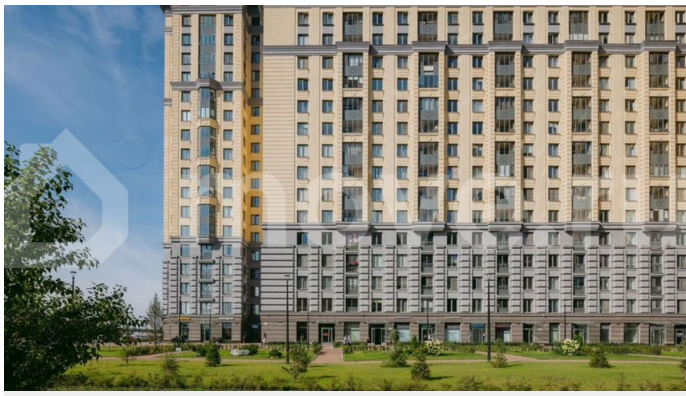

с отделкой

Квартира в новостройке

да

Описание

Цена действует при 100% оплате и на определенные ипотечные программы. Подробности — в отделе продаж по телефону. Продаётся студия в ЖК «Цивилизация на Неве» на 15 этаже. Общая площадь составляет 24.70 кв. м. Квартира с white box отделкой. Жилой комплекс «Цивилизация на Неве» располагается по адресу Санкт-Петербург, Невский. «Цивилизация на Неве» - видовые дома

<https://spb.move.ru/objects/9290004687>

ООО «ЛСР. Недвижимость-Северо-Запад», ЛСР. Недвижимость - Северо-Запад

89251234567

для заметок

бизнес-класса, расположенные вдоль набережной Невы, всего в 7 км от исторического центра. Жилой комплекс идеально выражает особый дух, свойственный знаменитым просторным кварталам постройки сталинской эпохи в Москве и на Московском проспекте в Петербурге. Расположение: • 15 мин на авто до Невского проспекта; • 15 мин на авто до Московского вокзала; • 5 мин на авто до станции метро «Улица Дыбенко»; • 14 мин (7 км) до КАД. Уникальный дизайн входных зон, закрытая территория, видеонаблюдение и охрана, подземный паркинг с лифтом и другие особенности проекта отвечают заявленному классу. В каждом дворе предусмотрено озеленение по индивидуальному ландшафтному проекту с благородными растениями и кустарниками. Преимущества: • Закрытая территория с видеонаблюдением; • Подземный паркинг с лифтом; • Детская площадка на приватной безопасной территории; • Несколько детских садов и школ; • Инфраструктура шаговой доступности на первых этажах корпусов. Успейте приобрести квартиру на выгодных условиях! Чтобы узнать подробности, обращайтесь за консультацией по телефону.