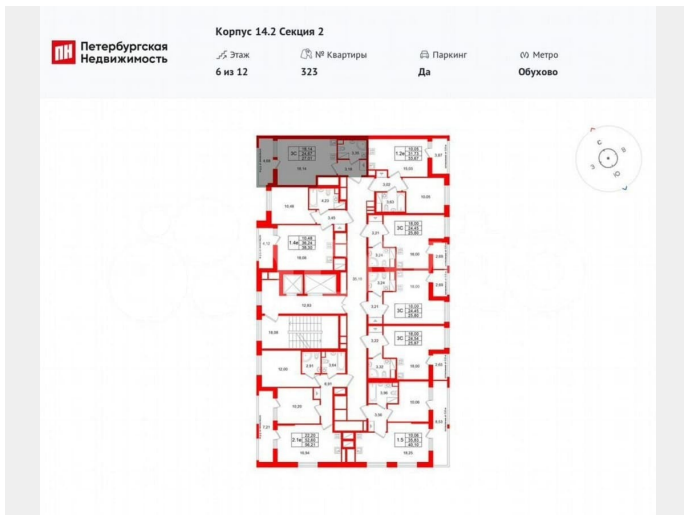

Питербургская Недвижимость

Студия, 24.67м²

- 🏠 Кол-во комнат 1
- 🏗️ Этаж 6 из 12
- 📏 Общая площадь 24.67м²
- 🏠 Жилая площадь 18.14м²
- 📅 Срок сдачи IV квартал 2029