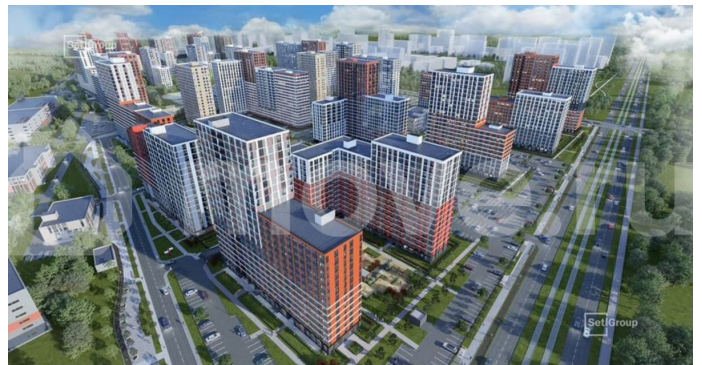

Ремонт

с отделкой

Квартира в новостройке

да

Описание

Продается просторная студия от застройщика в жилом комплексе «Город звезд» в новом городе на правом берегу Невы. До метро можно добраться на транспорте всего за 13 минут. Удобная, классическая, функциональная европланировка, вместительная прихожая 3.18 м?. Общая площадь студии - 24.67 м?, жилая - 18.14 м?, высота потолка 2.77 м. Квартира продается с отделкой «Норд Лайн

для заметок

 **Петербургская Недвижимость**

Корпус 14.2 Секция 2

Этаж: 6 из 12 № Квартиры: 323 Паркинг: Да Метро: Обухово

серый». Что особенного в ЖК «Город звезд»?

- Инновационный Лицей SetI с оригинальной архитектурной концепцией и уникальной образовательной средой
 - Четыре тематические площади отдыха с разнообразным благоустройством
 - Аллея Звёзд - променад протяженностью 5 км с ландшафтным озеленением, зонами отдыха и велодорожкой
 - Выход на набережную реки Утки, где можно порыбачить или взять напрокат лодку
 - Единая входная группа с ресепшен и подземный паркинг
 - Невский лесопарк под окнами - всегда свежий воздух и полноценный отдых на природе
- г.з, Город звезд, Новосаратовка