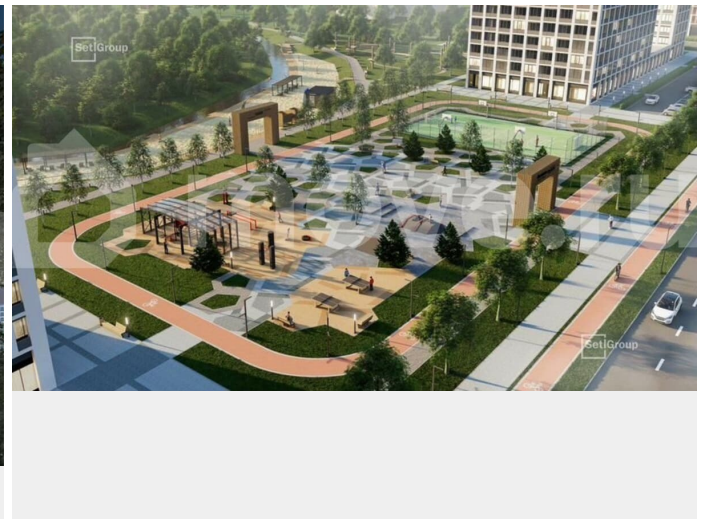

для заметок

 **Петербургская Недвижимость**

Корпус 14.2 Секция 2

Этаж: 6 из 12 № Квартиры: 323 Паркинг: Да Метро: Обухово

серый». Что особенного в ЖК «Город звезд»?

- Инновационный Лицей SetI с оригинальной архитектурной концепцией и уникальной образовательной средой
 - Четыре тематические площади отдыха с разнообразным благоустройством
 - Аллея Звёзд - променад протяженностью 5 км с ландшафтным озеленением, зонами отдыха и велодорожкой
 - Выход на набережную реки Утки, где можно порыбачить или взять напрокат лодку
 - Единая входная группа с ресепшен и подземный паркинг
 - Невский лесопарк под окнами - всегда свежий воздух и полноценный отдых на природе
- г.з, Город звезд, Новосаратовка