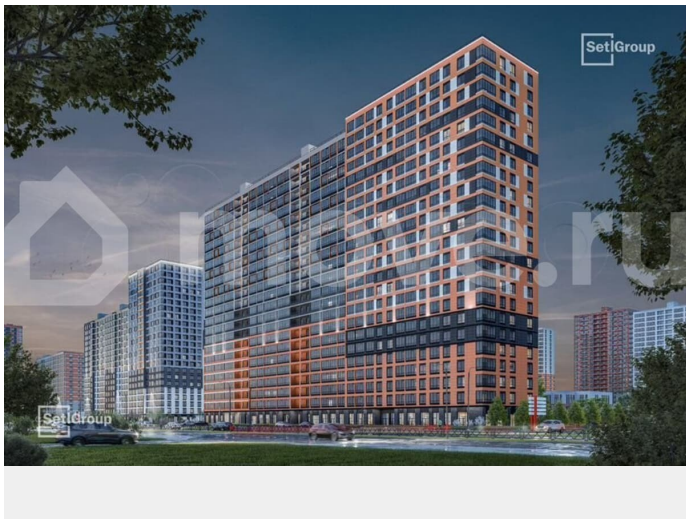

Ремонт

с отделкой

Квартира в новостройке

да

Описание

Продается просторная студия от застройщика в жилом комплексе «Город звезд» в новом городе на правом берегу Невы. До метро можно добраться на транспорте всего за 13 минут. Удобная, классическая, функциональная европланировка, вместительная прихожая 3.18 м?. Общая площадь студии - 24.67 м?, жилая - 18.14 м?, высота потолка 2.77 м. Квартира продается с отделкой «Норд Лайн

для заметок

 **Петербургская Недвижимость**

Корпус 14.2 Секция 2

Этаж: 6 из 12 № Квартиры: 323 Паркинг: Да Метро: Обухово

серый». Что особенного в ЖК «Город звезд»?

- Инновационный Лицей SetI с оригинальной архитектурной концепцией и уникальной образовательной средой
 - Четыре тематические площади отдыха с разнообразным благоустройством
 - Аллея Звёзд - променад протяженностью 5 км с ландшафтным озеленением, зонами отдыха и велодорожкой
 - Выход на набережную реки Утки, где можно порыбачить или взять напрокат лодку
 - Единая входная группа с ресепшен и подземный паркинг
 - Невский лесопарк под окнами - всегда свежий воздух и полноценный отдых на природе
- г.з, Город звезд, Новосаратовка