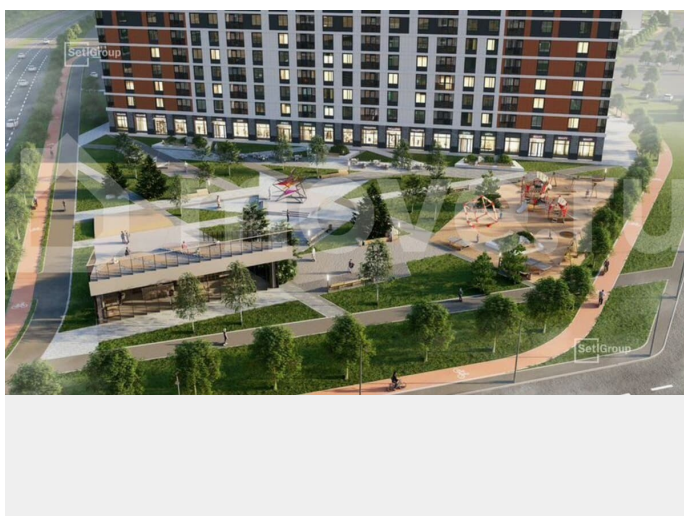

серый». Что особенного в ЖК «Город звезд»?

1. Инновационный Лицей SetI с оригинальной архитектурной концепцией и уникальной образовательной средой
   - Четыре тематические площади отдыха с разнообразным благоустройством
   - Аллея Звёзд - променад протяженностью 5 км с ландшафтным озеленением, зонами отдыха и велодорожкой
   - Выход на набережную реки Утки, где можно порыбачить или взять напрокат лодку
   - Единая входная группа с ресепшен и подземный паркинг
   - Невский лесопарк под окнами - всегда свежий воздух и полноценный отдых на природе
2. з, Город звезд, Новосаратовка

ПН Петербургская Недвижимость

Студия, 24.66м²

- Кол-во комнат 1
- Этаж 22 из 22
- Общая площадь 24.66м²
- Жилая площадь 18.69м²
- Срок сдачи I квартал 2029

ПН Петербургская Недвижимость

Корпус 12 Секция 3

- Этаж 2 из 22
- № Квартиры 415
- Паркинг Да
- Метро Обухово