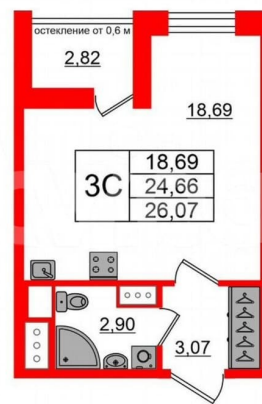

## Квартира

Общая площадь

24.7 м<sup>2</sup>

Этаж

22/22

<https://spb.move.ru/objects/9293294802>

Менеджер отдела продаж,  
Петербургская Недвижимость  
**89251234567**

для заметок

Студия, 24.66м<sup>2</sup>

- Кол-во комнат 1
- Этаж 22 из 22
- Общая площадь 24.66м<sup>2</sup>
- Жилая площадь 18.69м<sup>2</sup>
- Срок сдачи I квартал 2029

**ПН** Петербургская Недвижимость

**Студия, 24.66м<sup>2</sup>**

- Кол-во комнат 1
- Этаж 22 из 22
- Общая площадь 24.66м<sup>2</sup>
- Жилая площадь 18.69м<sup>2</sup>
- Срок сдачи I квартал 2029

**ПН** Петербургская Недвижимость