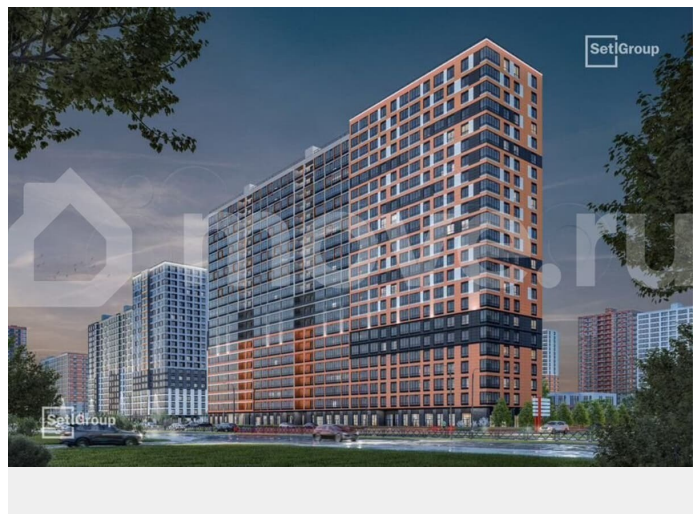

серый». Что особенного в ЖК «Город звезд»?

1. Инновационный Лицей SetI с оригинальной архитектурной концепцией и уникальной образовательной средой
   - Четыре тематические площади отдыха с разнообразным благоустройством
   - Аллея Звёзд - променад протяженностью 5 км с ландшафтным озеленением, зонами отдыха и велодорожкой
   - Выход на набережную реки Утки, где можно порыбачить или взять напрокат лодку
   - Единая входная группа с ресепшен и подземный паркинг
   - Невский лесопарк под окнами - всегда свежий воздух и полноценный отдых на природе
2. з, Город звезд, Новосаратовка

ПН Петербургская Недвижимость

Студия, 24.66м²

- Кол-во комнат 1
- Этаж 22 из 22
- Общая площадь 24.66м²
- Жилая площадь 18.69м²
- Срок сдачи I квартал 2029

ПН Петербургская Недвижимость

Корпус 12 Секция 3

- Этаж 2 из 22
- № Квартиры 415
- Паркинг Да
- Метро Обухово