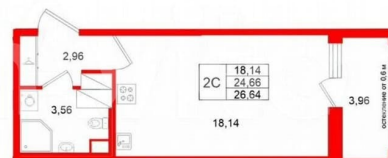

## Квартира

Общая площадь

24.7 м<sup>2</sup>

Этаж

21/23

<https://spb.move.ru/objects/9290019978>

Менеджер отдела продаж,  
Петербургская Недвижимость  
**89251234567**

для заметок

Студия, 24.66м<sup>2</sup>

- Кол-во комнат 1
- Этаж 21 из 23
- Общая площадь 24.66м<sup>2</sup>
- Жилая площадь 18.14м<sup>2</sup>
- Срок сдачи III квартал 2029

**П** Петербургская Недвижимость

**Студия, 24.66м<sup>2</sup>**

- Кол-во комнат 1
- Этаж 21 из 23
- Общая площадь 24.66м<sup>2</sup>
- Жилая площадь 18.14м<sup>2</sup>
- Срок сдачи III квартал 2029

Петербургская Недвижимость