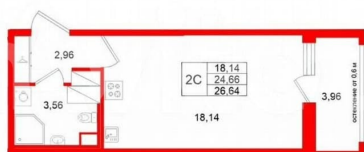

## Квартира

Общая площадь

24.7 м<sup>2</sup>

Этаж

21/23

<https://spb.move.ru/objects/9290019978>

Менеджер отдела продаж,  
Петербургская Недвижимость  
**89251234567**

для заметок

Студия, 24.66м<sup>2</sup>

- Кол-во комнат 1
- Этаж 21 из 23
- Общая площадь 24.66м<sup>2</sup>
- Жилая площадь 18.14м<sup>2</sup>
- Срок сдачи III квартал 2029

**П** Петербургская Недвижимость

**Студия, 24.66м<sup>2</sup>**

- Кол-во комнат 1
- Этаж 21 из 23
- Общая площадь 24.66м<sup>2</sup>
- Жилая площадь 18.14м<sup>2</sup>
- Срок сдачи III квартал 2029

Петербургская Недвижимость