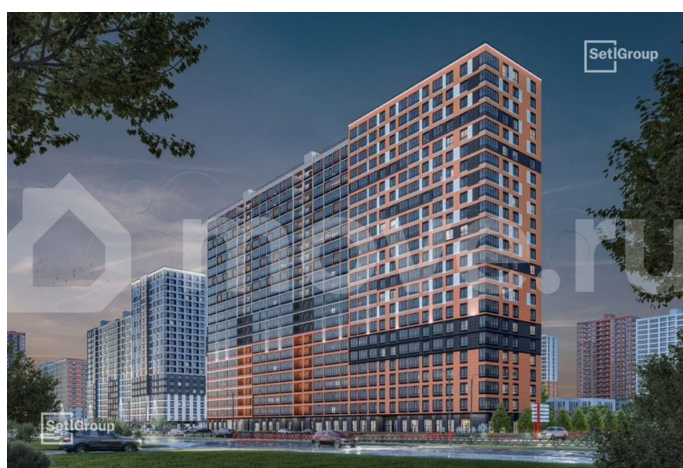

светлый». Что особенного в ЖК «Город звезд»? • Инновационный Лицей Setl с оригинальной архитектурной концепцией и уникальной образовательной средой • Четыре тематические площади отдыха с разнообразным благоустройством • Аллея Звёзд - променад протяженностью 5 км с ландшафтным озеленением, зонами отдыха и велодорожкой • Выход на набережную реки Утки, где можно порыбачить или взять напрокат лодку • Единая входная группа с ресепшен и подземный паркинг • Невский лесопарк под окнами - всегда свежий воздух и полноценный отдых на природе з, Город звезд

П Петербургская Недвижимость

Студия, 24.66м²

- Кол-во комнат 1
- Этаж 21 из 23
- Общая площадь 24.66м²
- Жилая площадь 18.14м²
- Срок сдачи III квартал 2029