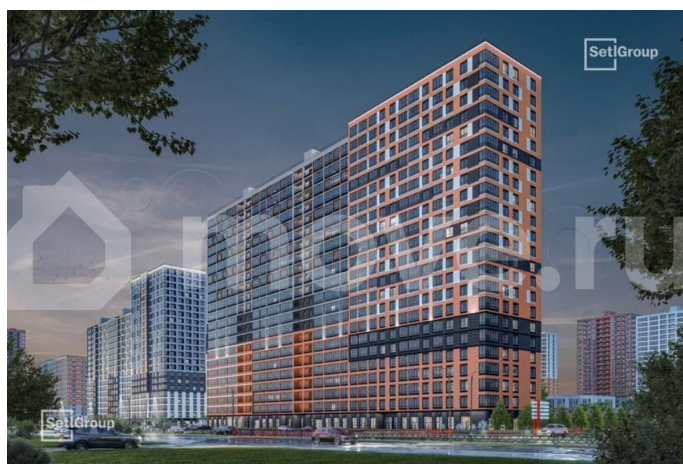

светлый». Что особенного в ЖК «Город звезд»? • Инновационный Лицей SetI с оригинальной архитектурной концепцией и уникальной образовательной средой • Четыре тематические площади отдыха с разнообразным благоустройством • Аллея Звёзд - променад протяженностью 5 км с ландшафтным озеленением, зонами отдыха и велодорожкой • Выход на набережную реки Утки, где можно порыбачить или взять напрокат лодку • Единая входная группа с ресепшен и подземный паркинг • Невский лесопарк под окнами - всегда свежий воздух и полноценный отдых на природе з, Город звезд, Новосаратовка

Корпус 13 Секция 2

Петербургская Недвижимость

Этаж	№ Квартиры	Паркинг	Метро
23 из 23	350	Да	Обухово

Floor plan of a residential unit, showing the layout of rooms and corridors. A compass rose is located in the top right corner of the plan.